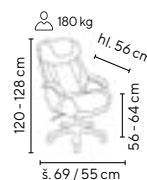

KING

od **8.990,-**

Ceny bez DPH

Typ	Kostra	1 - 2 ks	3 - 4 ks	≥ 5 ks
BULL	chrom	11.990,-	11.490,-	10.990,-
MASTER	černá	8.990,-	8.490,-	7.990,-
KING	černá	9.990,-	9.490,-	8.990,-