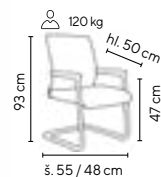

SELY

od **2.990,-**

- otočné konferenční křeslo moderního designu
- čalouněno v látce nebo v ekokůži PU v několika barevných variantách
- výškově stavitelné pomocí plynového pístu, leštěný hliníkový kříž

SKLADEM

130 kg

Ceny bez DPH - dle objednaného množství

Typ	1 - 4 ks	5 - 9 ks	≥ 10 ks
SELY	3.990,-	3.790,-	3.590,-
HAPPY COLOR :)	3.590,-	3.390,-	2.990,-

běžová, černá, šedá ekokůže

- moderní konferenční křeslo čalouněné v ekologické kůži PU
- elegantní chromovaná kostra
- odolné plastové područky

Ceny bez DPH - dle objednaného množství

Typ	Provedení kostry	1 - 4 ks	5 - 9 ks	≥ 10 ks
BIANCA	chrom	2.995,-	2.895,-	2.795,-

BIANCA

od **2.795,-**

SKLADEM

DAFNE

od **3.790,-**

SKLADEM

130 kg

- designové otočné křeslo
- čalouněné v odolné látce (šedá/černá)
- výškově stavitelná pomocí plynového pístu
- kříž z leštěného hliníku pro vyšší zatížení až 130 kg

Ceny bez DPH - dle objednaného množství

Typ	1 - 4 ks	5 - 9 ks	≥ 10 ks
DAFNE	3.990,-	3.890,-	3.790,-