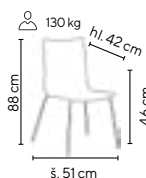

NJZ - 43
buk/chrom