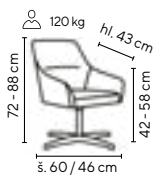

- otočné konferenční křeslo moderního designu
- čalouněno v látce nebo v ekokůži PU v několika barevných variantách
- výškově stavitelné pomocí plynového pístu, leštěný hliníkový kříž