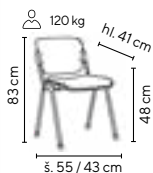

SKLADEM

Ceny bez DPH - dle objednaného množství

Typ	1 - 4 ks	5 - 9 ks	≥ 10 ks
JIMY	1.750,-	1.699,-	1.659,-

latte

DELTA
od **1.790,-**

černá

SKLADEM

- konferenční stohovatelná židle na pevné chromové kostře
- sedák a opěrák vyroben z kvalitní tvarované překližky
- čalouněný měkký sedák v černé látce
- pastové kluzáky na ochranu podlahových krytin