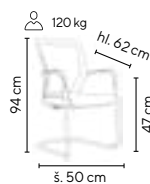

SKLADEM

Ceny bez DPH - dle objednaného množství

Typ	Provedení kostry	1 - 9 ks	10 - 39 ks	≥ 40 ks
RAVEN	chrom	2.795,-	2.695,-	2.595,-

- konferenční židle na chromované pérové koště
- komfortní sedák ze studené pěny čalouněný černou látkou
- vysoce odolné plastové područky
- prodyšný opěrák ze samonosné síťoviny
- možnost stohování až 5 židlí