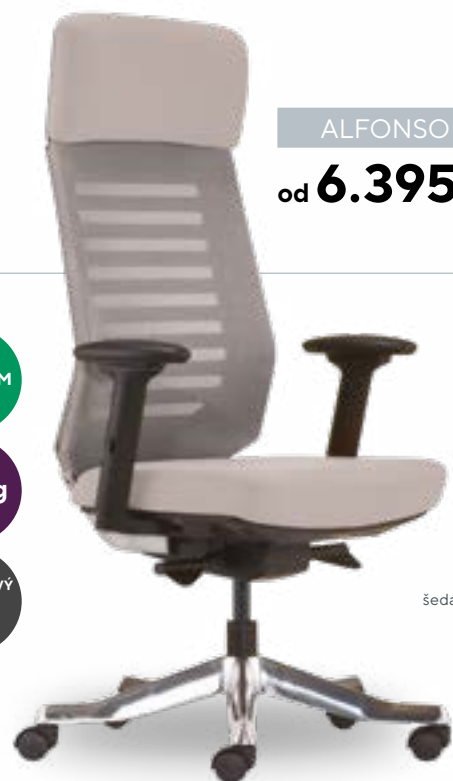

SKLADEM

130 kg

HLOUBKOVÝ POSUV SEDÁKU

ALFONSO
od **6.395,-**