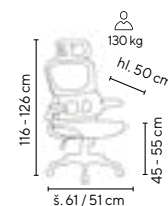

černá/šedá