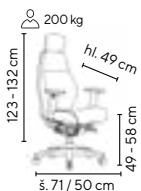

ROBUS - 200

- kancelářské křeslo **vhodné do 24 hodinových provozů**
- ergonomicky tvarované křeslo s dvojitou ocelovou výztuží
- čalouněné zátěžovou látkou
- synchronní mechanika s možností aretace ve 3 zvolených polohách a s nastavením síly protitlaku opěraku dle hmotnosti uživatele
- nastavení hloubky a sklonu sedáku
- nastavitelná hloubka bederní opěrky pomocí táhlového mechanismu
- výškově stavitelné područky s měkčenou vrchní plochou
- vysokozátěžový kříž ze slitin hliníku se zvýšenou nosností až **200 kg**
- VKC 200 sada 5 ks koleček na tvrdé podlahy (lino, plovoucí podlaha apod.) za příplatek 249,- Kč bez DPH