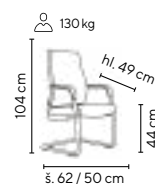

cappuccino

- elegantní prošev opěráku
- čalouněno kvalitní ekokůží
- chromovaná pérová kostra

Ceny bez DPH - dle objednaného množství

Typ	1 - 2 ks	3 - 4 ks	≥ 5 ks
LINCOLN	9.590,-	8.990,-	8.590,-
HAPPY COLOR :)	8.990,-	8.490,-	7.990,-

bílá, šedá

Ceny bez DPH - dle objednaného množství

Typ	1 - 2 ks	3 - 4 ks	≥ 5 ks
LINCOLN - K	5.990,-	5.790,-	5.590,-