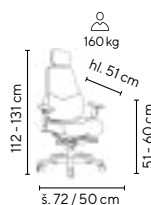

ADMIRAL 24/7

- vysoké robustní křeslo **vhodné do 24 hodinových provozů**
- testováno pro víceměnné užívání certifikátem AFRDI s nejvyšším stupněm 6
- čalounění kvalitní látkou pro zvýšenou zátěž
- synchronní mechanika s možností aretace ve 3 zvolených polohách a s nastavením síly protitlaku opěraku dle hmotnosti uživatele
- ergonomicky tvarovaný sedák a opěrák s dvojitou ocelovou výztuží
- nastavení hloubky a sklonu sedáku, výškově stavitelná opěrka hlavy
- výškově stavitelné područky s měkčenou vrchní plochou
- vysokozátěžový kříž ze slitin hliníku se zvýšenou nosností až **160 kg**
- VKC 200 sada 5 ks koleček na tvrdé podlahy (lino, plovoucí podlaha apod.) za příplatek 249,- Kč bez DPH