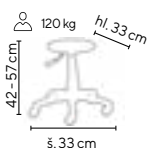

PUR 06

Ceny bez DPH - dle objednaného množství					
Typ	Typ koleček	Výška sezení (cm)	1 - 4 ks	5 - 9 ks	≥ 10 ks
PUR 05	měkká - tvrdé podlahy	42 - 57	1.395,-	1.375,-	1.355,-
PUR 06	měkká - tvrdé podlahy	42 - 57	1.640,-	1.590,-	1.540,-