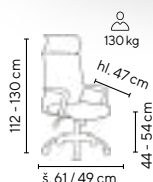

od **3.295,-**

SKLADEM

130 kg

- kvalitně čalouněné křeslo v ekologické kůži s designovým přesahem
- houpačí mechanismus s možností aretace v základní pozici
- kostra židle včetně područek v černém provedení
- univerzální kolečka pro všechny typy povrchů
- chromový 5-ti ramenný kříž