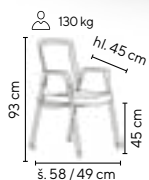

- elegantní a velmi stabilní konferenční židle
- opěrák čalouněný šedou (MARTA - W) nebo černou (MARTA - B) prodyšnou síťovinou
- sedák čalouněný barevnou látkou
- pevný kovový rám opatřený práškovou barvou - bílá (MARTA - W) nebo černá (MARTA - B)
- zadní patky opatřeny kolečky pro snadnou manipulaci