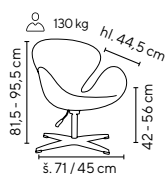

Typ	1 - 4 ks	5 - 9 ks	≥ 10 ks
ELISEO	4.490,-	4.290,-	3.990,-

FLORA

od **4.990,-**

SKLADEM

130 kg

cappuccino ekokůže PU

- otočné designové konferenční křeslo
- výškově stavitelné pomocí plynového pístu
- kříž z leštěného hliníku pro vyšší zatížení až 130 kg
- čalouněno v látce nebo ekologické kůži PU