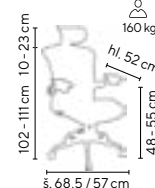

Ceny bez DPH - dle objednaného množství

Typ	1 - 2 ks	3 - 4 ks	≥ 5 ks
FORTE	8.995,-	8.695,-	8.395,-
FORTE LUX	9.995,-	9.695,-	9.395,-
Typ	1 - 4 ks	5 - 9 ks	≥ 10 ks
CARBON	9.590,-	9.390,-	9.190,-