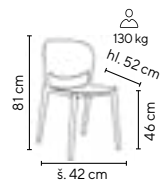

GRÉTA

od **1.390,-**

SKLADEM

130 kg

- celoplastová designová židle
- ergonomické prohmtní sedáku a opěráku
- stohovatelná po 6 ks

- celoplastová pohodlná židle
- ergonomie sedáku a opěráku
- zajišťuje velmi pohodlné sezení
- stohovatelná po 6 ks

SKLADEM

130 kg

Ceny bez DPH - včetně montáže

Typ	1 - 19 ks	20 - 39 ks	≥ 40 ks
VALERIE	1.390,-	1.290,-	1.190,-

Ceny bez DPH - včetně montáže

Typ	1 - 19 ks	20 - 39 ks	≥ 40 ks
GRÉTA	1.590,-	1.490,-	1.390,-

VHODNÉ DO
INTERIÉRU
I EXTERIÉRU

bílá

VALERIE

od **1.190,-**

ERIKA

od **990,-**

SKLADEM

130 kg

- celoplastová židle s perforovaným opěrákem netradičního vzhledu
- ergonomické a pohodlné tvarování
- stohovatelná po 6 ks

Ceny bez DPH - včetně montáže

Typ	1 - 19 ks	20 - 39 ks	≥ 40 ks
ERIKA	1.190,-	1.090,-	990,-