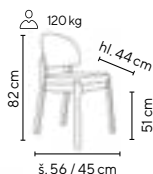

Ceny bez DPH - dle objednaného množství

Typ	Kostra	1 - 19 ks	20 - 59 ks	≥ 60 ks
CARMEN	nerez, černá	1.095,-	1.045,-	995,-

světle šedá

tmavě šedá

MALIKA

od **2.290,-**

- masivní židle z bukového dřeva opatřeného transparentním lakem
- čalouněno v tmavě šedé nebo světle šedé látce