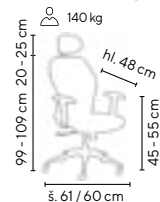

SKLADEM

140 kg

šedá

- komfortní kancelářská židle se sedákem z tvarované pěny
- synchronní mechanika s možností aretace v několika polohách
- opěrák čalouněný samonosnou síťovinou černé barvy
- sedák a hlavová opěrka čalouněny vysoce odolnou elastickou látkou
- výškově stavitelná opěrka hlavy, výškově stavitelné područky
- výškově stavitelná bederní opěrka, zesílený kovový leštěný kříž
- VKC 160 sada 5 ks koleček na tvrdé podlahy (lino, plovoucí podlaha apod.) za příplatek 399,- Kč bez DPH