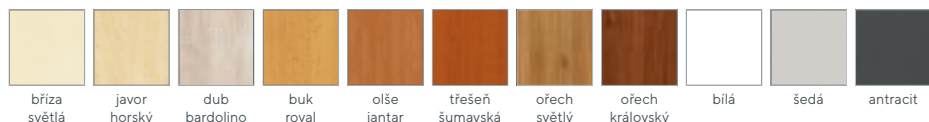

DEZÉNY STANDARD: