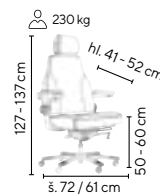

24/7

- luxusní vysokozátěžové kancelářské křeslo pro dlouhodobé pohodlí s **nosností až 200 kg**
- **vhodné pro 24 hodinové provozy**
- čalouněné velmi odolnou potahovou látkou
- hloubkově nastavitelný sedák s výplní z odolné tvrzené PU pěny
- synchronní mechanismus s aretací v několika polohách
- polohovací područky až do úhlu 90°
- výškově a úhlově nastavitelná opěrka hlavy
- vysoce stabilní šestiramenný hliníkový kříž o šířce 750 mm v černém provedení
- brzdící kolečka (v zátěži se kolečka pohybují - mimo zátěž je snížena hybnost koleček)