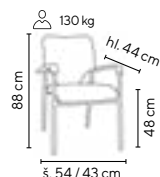

Ceny bez DPH - dle objednaného množství

Typ	Provedení	1 - 19 ks	20 - 39 ks	≥ 40 ks
MADISON	chrom	1.490,-	1.440,-	1.390,-
HAPPY COLOR :)		1.350,-	1.290,-	1.250,-

oranžová, světle zelená

- elegantní konferenční židle
- sedák čalouněný látkou
- prodyšný síťovaný opěrák, plastové područky
- svařovaná chromovaná kostra
- stohovatelná