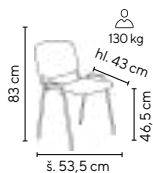

ZETA ST

od **995,-**

SKLADEM

SVAŘOVANÁ
KOSTRA

- stohovatelná židle
- stabilní kostra z trubkových ocelových profilů
- sedák a opěrák z bukové překližky
- svařovaná kostra

ZETA N

od **995,-**

PESCARA N

od **945,-**

130 kg

SKLADEM

SVAŘOVANÁ
KOSTRA

PESCARA CR

od **945,-**

- stohovatelná židle
- sedáky a opěráky z kvalitní bukové překližky opatřeny transparentním lakem
- tvarovaný sedák zajistí komfort při sezení
- svařovaná kostra

„Vyřešte včas
náhradní plnění
a ušetřete 36 %.“

Vedoucí ekonom. odd.
Markéta

Ceny bez DPH - dle objednaného množství

Typ	Kostra	1 – 19 ks	20 – 59 ks	≥ 60 ks
ZETA ST	stříbrná	1.095,-	1.045,-	995,-
ZETA N	černá	1.095,-	1.045,-	995,-
PESCARA N	černá	1.045,-	995,-	945,-
PESCARA CR	chrom	1.045,-	995,-	945,-