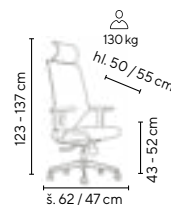

šedá

**JEDINEČNÝ
DESIGN
A POHODLÍ**

DENVER - B
od **5.590,-**

- elegantní židle v jednoduché linii jednotného rámu
- čalouněno samonosnou síťovinou
- přední hrana sedáku je vylněna tvarovanou pěnou pro zvýšení komfortu sezení
- houpací mechanismus s možností aretace v základní poloze
- pevné plastové područky
- vyztužený nylonový kříž s nosností 130 kg
- VKC 160 sada 5 ks koleček na tvrdé podlahy (lino, plovoucí podlaha apod.) za příplatek 399,- Kč bez DPH