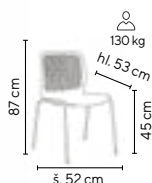

LEILA

od **1.290,-**

SKLADEM

120 kg

- plastová židle s unikátním spojením sedáku a opěráku pro maximální pohodlí a ladnou eleganci
- jedinečnost tvoří jednotné barevné provedení plastové skořepiny a kovových nohou ve stejné barvě
- opěrák je navíc perforovaný s protiskluzovým povrchem
- plastové kluzáky na ochranu podlahových krytin
- stohovatelná
- nosnost 120 kg

Ceny bez DPH - dle objednaného množství				
Typ	Provedení kostry	1 - 19 ks	20 - 59 ks	≥ 60 ks
LEILA	lak	1.490,-	1.390,-	1.290,-

- plastová stohovatelná židle s ojedinělým designem
- stabilní chromovaná podnož z trubkových profilů
- omyvatelný plastový povrch pro snadnou údržbu
- dodáváme již smontované (montáž zdarma)

Ceny bez DPH - dle objednaného množství				
Typ	Provedení kostry	1 - 19 ks	20 - 39 ks	≥ 40 ks
SAMUEL	chrom	1.490,-	1.390,-	1.290,-

SAMUEL

od **1.290,-**

SKLADEM

120 kg

DODÁVÁME
SMONTOVANÉ

SKY

od **1.190,-**

SKLADEM

130 kg

- designová plastová židle jemných linií s perforovaným opěrákem
- ergonomicky tvarovaný sedák
- kovová chromovaná kostra s plastovými kluzáky na ochranu podlahových krytin
- stohovatelná
- omyvatelný povrch pro snadnou údržbu
- nosnost 130 kg

Ceny bez DPH - včetně montáže				
Typ	Provedení kostry	1 - 19 ks	20 - 59 ks	≥ 60 ks
SKY	chrom	1.390,-	1.290,-	1.190,-