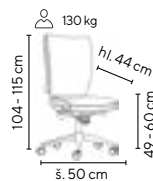

SKLADEM

látka
jarní zeleň

CRYSTAL

- celočalouněná židle s příjemnou ergonomií
- vhodné pro celodenní sezení
- ergonomicky tvarovaný sedák a opěrák z komfortní tvarované pěny lité za studena
- synchronní mechanika s několikanásobnou blokadí a s nastavením síly protitlaku opěráku dle hmotnosti uživatele
- výškové nastavení opěráku systémem up & down
- 3D područky s měkčenou vrchní plochou
- univerzální pogumovaná kolečka vhodná pro všechny typy povrchů
- chromovaný kříž se zvýšenou nosností 130 kg