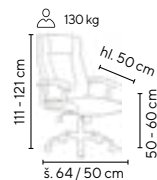

130 kg

cappuccino
ekologická kůže

- měkké pohodlné křeslo čalouněné v ekologické kůži a látce
- houpací mechanika s možností aretace v základní pozici
- standardně vybavena pogumovanými kolečky pro tvrdé podlahy