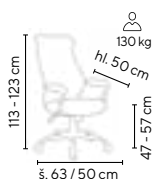

- pohodlná kancelářská židle s ergonomicky tvarovanými zády
- houpačí mechanika s možností aretace v základní pozici
- měkké čalouněné područky, záda i sedák jsou čalouněné ve vysoce odolné látce
- chromový 5-ti ramenný kříž pro zvýšenou nosnost 130 kg
- VKC 200 sada 5 ks koleček na tvrdé podlahy (lino, plovoucí podlaha apod.) za příplatek 249,- Kč bez DPH