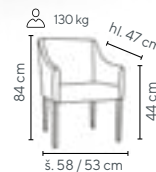

ANTAL LÁTKA
od **3.990,-**

SKLADEM

petrolejová látka

- relaxační křeslo, které se díky pohodlnému polstrování hodí k posezení s přáteli, čtení nebo relaxaci
- křeslo je vyrobeno z dubového dřeva opatřené kvalitním transparentním lakem
- tvarově zaoblené područky zajistí komfort při sezení
- sedák a opěrák je vyroben z komfortní pěny zajišťující dokonalou ergonomii
- čalounění v provedení látka nebo koženka
- vhodné do zdravotnictví a seniorských zařízení

Ceny bez DPH - dle objednaného množství

Typ	Provedení	1 - 4 ks	5 - 9 ks	≥ 10 ks
ANTAL	látka	4.990,-	4.790,-	4.590,-
ANTAL	koženka	4.990,-	4.790,-	4.590,-
HAPPY COLOR :)		4.690,-	4.390,-	3.990,-

látka oranžová, hnědá, petrolejová

- pohodlné křeslo s područkami z kvalitního bukového dřeva
- podnož s mírně zkosenými nohami zaručuje lepší stabilitu
- čalouněná dřevěná kostra v lamelovém masivním rámu
- čalouněné v látce nebo koženke

DOROTY

od **3.590,-**

SKLADEM

zelený melír látka

šedá koženka

béžový melír látka

Ceny bez DPH - dle objednaného množství

Typ	Provedení	1 - 4 ks	5 - 9 ks	≥ 10 ks
DOROTY látka	zelený melír, béžový melír	3.990,-	3.790,-	3.590,-
DOROTY koženka	šedá	3.990,-	3.790,-	3.590,-

- elegantní a velice pohodlné křesílko, které se skvěle hodí do prostorů recepce či soukromých klinik, ordinací, lékařských pokojů, seniorských domovů
- stabilitu křesla zajišťují masivní nohy v přírodním dřevě nebo mořené v ořechu
- komfortní sedák z kvalitní pěny Vám poskytne ideální pohodlí během práce
- křeslo je čalouněno látkou či koženkou v několika barevných provedeních

NOVA

od **3.390,-**

SKLADEM

látka malinová/přírodní dřevo

Další varianty čalounění naleznete na našich webových stránkách www.jp.cz

Ceny bez DPH - dle objednaného množství