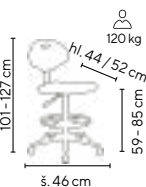

PUR COLOR 02 TK

od **2.790,-**

modrá