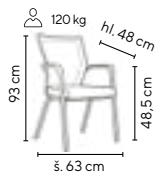

RAVEN

od 2.595,-

SKLADEM

Ceny bez DPH - dle objednaného množství

Typ	Provedení kostry	1 - 9 ks	10 - 39 ks	≥ 40 ks
RAVEN	chrom	2.795,-	2.695,-	2.595,-

- konferenční židle na chromované pérové koště
- komfortní sedák ze studené pěny čalouněný černou látkou
- vysoce odolné plastové područky
- prodyšný opěrák ze samonosné síťoviny
- možnost stohování až 5 židlí

SKLADEM

EAGLE

od 2.195,-

Ceny bez DPH - dle objednaného množství

Typ	Provedení kostry	1 - 9 ks	10 - 39 ks	≥ 40 ks
EAGLE	černá	2.395,-	2.295,-	2.195,-

- konferenční stohovatelná židle na módní černé kovové koště
- komfortní sedák ze studené pěny čalouněný černou látkou
- vysoce odolné plastové područky
- prodyšný opěrák ze samonosné síťoviny
- možnost stohování až 5 židlí