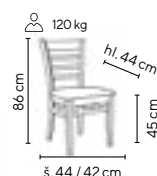

TRISTAN

od **1.790,-**

- pevná jídelní dřevěná židle s čalouněním v hnědošedé látce
- dřevěná kostra vyrobena z bukového dřeva
- barevné provedení: přírodní buk nebo moření ořech

Ceny bez DPH - dle objednaného množství

Typ	1 - 19 ks	20 - 59 ks	≥ 60 ks
TRISTAN	1.990,-	1.890,-	1.790,-

SKLADEM