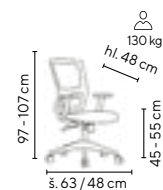

Ceny bez DPH - dle objednaného množství

Typ	1 - 4 ks	5 - 9 ks	≥ 10 ks
EMILY	2.395,-	2.195,-	1.995,-

VALERIO
od **2.295,-**

SKLADEM

130 kg

oranžová

- kancelářská židle s prodyšným síťovaným opěrákem a čalouněným sedákem
- houpačí mechanika s možností aretace v základní poloze
- výškově stavitelné područky
- vyztužený nylonový kříž s nosností 130 kg
- VKC 200 sada 5 ks koleček na tvrdé podlahy (lino, plovoucí podlaha apod.) za příplatek 249,- Kč bez DPH