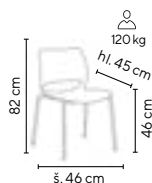

DORIS

od **1.290,-**

- výjimečné spojení sedáku a opěráku se zadním otvorem dává této židli lehkost a praktické využití pro snadné uchopení
- odpružený a zároveň pevný plast poskytuje navíc velmi příjemné sezení
- plastové kluzáky na ochranu podlahových krytin
- stabilní chromovaná kostra
- stohovatelná
- nosnost 120 kg

šedá