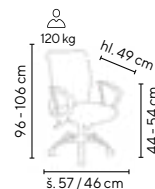

Ceny bez DPH - dle objednaného množství

Typ	1 - 4 ks	5 - 9 ks	≥ 10 ks
TONY	2.295,-	2.195,-	1.995,-
HAPPY COLOR :)	1.995,-	1.895,-	1.795,-

oranžová, šedá, zelená