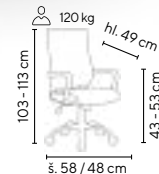

- kancelářská židle s prodyšným síťovaným opěrákem a sedákem potaženým látkou
- chromový kříž
- plastové područky
- houpačí mechanismus s nastavením síly protitlaku opěráku dle hmotnosti uživatele
- univerzální kolečka pro všechny typy podlah

modrá černá