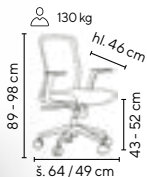

- kancelářské židle s prodyšným síťovaným opěrákem a sedákem potaženým látkou
- houpačí mechanismus s možností aretace v základní poloze
- nylonové područky v bílém (KEVIN - W) nebo v černém (KEVIN - B) provedení
- 5ti ramenný nylonový kříž - bílý (KEVIN - W) nebo černý (KEVIN - B)
- VKC 160 sada 5 ks koleček na tvrdé podlahy (lino, plovoucí podlaha apod.) za příplatek 399,- Kč bez DPH