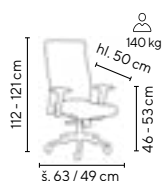

- ergonomicky tvarovaná židle čalouněná látkou vhodná i pro **24-hodinový provoz**
- synchronní mechanika s možností aretace v několika pozicích
- výškově stavitelné područky s chromovými prvky
- chromový designový kříž s velkopříměrovými kolečky
- VKC 160 sada 5 ks koleček na tvrdé podlahy (lino, plovoucí podlaha apod.) za příplatek 399,- Kč bez DPH