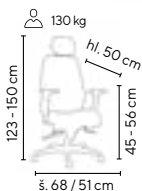

černá

bederní
pumpa

modrá

TOLEDO
od **7.990,-**

- pohodlné kancelářské křeslo s opěrákem a sedákem čalouněným kvalitní potahovou látkou
- ergonomicky tvarovaný sedák a opěrák zajišťuje komfortní sezení po celý den
- synchronní mechanika s možností nastavení protitlaku opěráku dle hmotnosti uživatele
- výškově stavitelný opěrák zad
- 3D nastavitelné područky
- hloubkový posuv sedáku
- výškově a úhlově nastavitelná opěrka hlavy
- hliníkový kříž vybavený univerzálními kolečky na všechny typy podlah