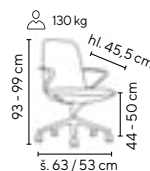

od **2.195,-**

BÍLÁ/MODRÁ

Ceny bez DPH - dle objednaného množství

Typ	Barevné provedení	Kostra	1 - 9 ks	10 - 19 ks	≥ 20 ks
MARTA - W	zelená, modrá, oranžová, červená, šedá	bílá	2.595,-	2.395,-	2.195,-
MARTA - B	černá, červená, zelená, modrá	černá	2.595,-	2.395,-	2.195,-

MARTA - B
od **2.195,-**

černá/
červená

SKLADEM

bílá/šedá

bílá/oranžová

bílá/zelená

bílá/modrá

- elegantní a velmi stabilní konferenční židle
- sedák čalouněný barevnou látkou, opěrák prodyšnou síťovinou
- zadní patky opatřeny kolečky pro snadnou manipulaci

od **4.490,-**

karamel

šedá

černá

hnědá

cappuccino

SKLADEM

- pohodlné a kvalitní křeslo čalouněné černou koženkou
- vysoký opěrák pro optimální podepření zad
- chromovaná podnož ve tvaru kantileveru

HNĚDÁ

Ceny bez DPH - dle objednaného množství

Typ	1 - 2 ks	3 - 4 ks	≥ 5 ks
GRANADA - K	5.490,-	4.990,-	4.490,-

od **13.990,-**

SKLADEM

černá kůže/
leštěný hliník

- luxusní kancelářská křeslo
- čalounění z jemné kůže té nejvyšší kvality
- veškerý ovládací mechanismus - úhlové nastavení opěráku, výška sezení, je elegantně integrován v těle sedáku
- područky s dotykovou plochou z PU pěny
- komfortní houpací mechanika s předsunutou osou houpání s aretací v základní pracovní poloze
- designový 5-ti ramenný kříž z leštěného hliníku
- VKC 160 sada 5 ks koleček na tvrdé podlahy (lino, plovoucí podlaha apod.)

HNĚDÁ KŮŽE/HLINÍK ČERNÁ

Ceny bez DPH - dle objednaného množství

Typ	Kostra	Provedení kůže	1 - 2 ks	3 - 4 ks	≥ 5 ks
AURA MEETING	leštěný hliník	černá, hnědá	14.990,-	14.490,-	13.990,-
AURA MEETING - BLACK	hliník černá	černá, hnědá	14.990,-	14.490,-	13.990,-