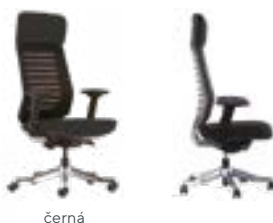

DEBORA
od **6.595,-**

SKLADEM

130 kg

HLOUBKOVÝ POSUV SEDÁKU

ŽIDLE, KTERÁ VÁS DONUTÍ SEDĚT ZDRAVĚ

ČERNÁ

- jedinečný design židle spojuje kvalitu a maximální funkčnost
- speciální mezilopatkové polstrování
- kombinovaný opěrák z plastu a látky
- sedák, hlavová opěrka a střední část zad čalouněna vysoce odolnou látkou
- luxusní italská mechanika DONATI s několikanásobnou blokací opěráku
- hloubkový posuv sedáku
- výškově nastavitelné područky
- leštěný hliníkový kříž
- VKC 160 sada 5 ks koleček na tvrdé podlahy (lino, plovoucí podlaha apod.) za příplatek 399,- Kč bez DPH

- moderní kancelářská židle s vysokým opěrákem
- designový opěrák s černým rámem a integrovanou opěrkou hlavy
- multifunkční synchronní mechanika DONATI s několikanásobnou blokací opěráku
- hloubkový posuv sedáku
- 3D nastavitelné područky (výška, hloubka, úhel natočení)
- leštěný hliníkový kříž
- VKC 200 sada 5 ks koleček na tvrdé podlahy (lino, plovoucí podlaha apod.) za příplatek 249,- Kč bez DPH

SKLADEM

130 kg

HLOUBKOVÝ POSUV SEDÁKU

ALFONSO
od **6.395,-**

DENALI
od **4.595,-**

SKLADEM

130 kg

- kancelářská židle s kvalitně řešenou ergonomií opěráku a sedáku
- sedák a podhlavník čalouněný černou látkou a opěrák v prodyšné síťované látce
- jedinečný samovžácí mechanismus, který sám nastaví protitlak opěráku dle hmotnosti uživatele
- hloubkově nastavitelná bederní opěrka
- VKC 160 sada 5 ks koleček na tvrdé podlahy (lino, plovoucí podlaha apod.) za příplatek 399,- Kč bez DPH

Ceny bez DPH - dle objednaného množství			
Typ	1 - 4 ks	5 - 9 ks	≥ 10 ks
DEBORA	6.995,-	6.795,-	6.595,-
ALFONSO	6.995,-	6.695,-	6.395,-
Typ	1 - 2 ks	3 - 4 ks	≥ 5 ks
DENALI	4.995,-	4.795,-	4.595,-