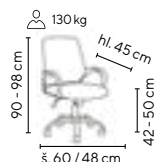

EMILY

od **1.995,-**

modrá

SKLADEM

130 kg

- kancelářská židle s prodyšným opěrákem čalouněným síťovinou
- houpací mechanismus s možností blokáce v základní pozici
- chromovaný kříž
- univerzální kolečka pro všechny typy povrchů