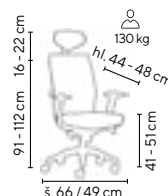

- nadstandardní kancelářská židle s výškově stavitelným opěrákem
- multifunkční synchronní mechanika DONATI s několikanásobnou blokadí opěráku
- 3D stavitelné područky s polštářem z PU pěny
- výškově stavitelná opěrka hlavy s úhlovým přizpůsobením
- nastavitelná hloubka bederní opěrky a sedáku
- sedák a hlavová opěrka čalouněny elastickou látkou
- opěrák čalouněný v prodyšné síťovině černé barvy
- hliníkový kříž, záruka: 36 měsíců
- VKC 160 sada 5 ks koleček na tvrdé podlahy (lino, plovoucí podlaha apod.) za příplatek 399,- Kč bez DPH

Ceny bez DPH - dle objednaného množství

Typ	1 - 4 ks	5 - 9 ks	≥ 10 ks
CARISMA	6.195,-	5.995,-	5.795,-
HAPPY COLOR :)	5.995,-	5.795,-	5.595,-

modrá, oranžová