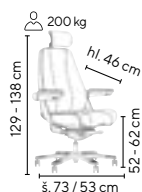

VYSOKOZÁTEŽOVÁ KŘESLA

DISPATCHER 24/7 - 230

od **23.990,-**

SKLADEM

230 kg

HLOUBKOVÝ
POSUV
SEDÁKU

- luxusní vysokozátěžové kancelářské křeslo pro maximální komfort i v náročných podmínkách s **nosností až 230 kg**
- **vhodné pro 24 hodinové provozy**
- čalouněno vysokoodolnou látkou používanou v interiérech automobilů
- polohovatelná zádová opěrka
- hloubkově nastavitelný sedák s výplní z odolné tvrzené PU pěny
- synchronní mechanismus s aretací v několika polohách
- polohovací područky až do úhlu 90°
- výškově nastavitelná opěrka hlavy
- vysoce stabilní šestiramenný hliníkový kříž o šířce 750 mm v černém provedení
- brzdící kolečka (v zátěži se kolečka pohybují - mimo zátěž je snížena hybnost koleček)

24/7

- luxusní vysokozátěžové kancelářské křeslo pro dlouhodobé pohodlí s **nosností až 200 kg**
- **vhodné pro 24 hodinové provozy**
- čalouněné velmi odolnou potahovou látkou
- hloubkově nastavitelný sedák s výplní z odolné tvrzené PU pěny
- synchronní mechanismus s aretací v několika polohách
- polohovací područky až do úhlu 90°
- výškově a úhlově nastavitelná opěrka hlavy
- vysoce stabilní šestiramenný hliníkový kříž o šířce 750 mm v černém provedení
- brzdící kolečka (v zátěži se kolečka pohybují - mimo zátěž je snížena hybnost koleček)

SKLADEM

200 kg

HLOUBKOVÝ
POSUV
SEDÁKU

DISPATCHER 24/7 - 200

od **18.990,-**

Ceny bez DPH - dle objednaného množství

Typ	1 - 2 ks	3 - 4 ks	≥ 5 ks
DISPATCHER 24/7 - 230	24.990,-	24.490,-	23.990,-
DISPATCHER 24/7 - 200	19.990,-	19.490,-	18.990,-