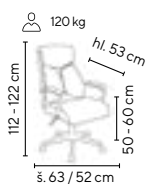

Ceny bez DPH - dle objednaného množství

Typ	1 - 4 ks	5 - 9 ks	≥ 10 ks
MALLORCA ekologická kůže	4.195,-	3.995,-	3.795,-
MALLORCA látka	4.195,-	3.995,-	3.795,-