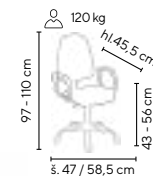

1080/MEK
od **1.890,-**

Další varianty čalounění a příslušenství naleznete na našich webových stránkách www.jp.cz

- standardní čalouněná kancelářská židle
- mechanické nastavení úhlu a výšky opěráku
- permanentní kontakt opěráku s aretací
- 5-ti ramenný kříž s kolečky pro měkké podlahy (koberce)
- VKC 200 sada 5 ks koleček na tvrdé podlahy (lino, plovoucí podlaha apod.) za příplatek 249,- Kč bez DPH

AKČNÍ CENY - 1080/MEK

Plati pro 4 skladové dezény: DO2 - černá, DO3 - červená, DO4 - modrá, DO5 - šedá

1 - 4 ks	2.090,-
5 - 9 ks	1.990,-
od 10 ks	1.890,-

Ceny bez DPH - dle typu čalounění

Typ	látka DO	látka Bondai	Koženka SK, Bloom
1080/MEK	2.090,-	2.290,-	2.290,-
1080/MEK CR	2.490,-	2.690,-	2.690,-

- pohodlná kancelářská židle s ergonomicky tvarovanými zády
- houpačí mechanika s možností aretace v základní pozici
- měkké čalouněné područky, záda i sedák jsou čalouněné ve vysoce odolné látce
- chromový 5-ti ramenný kříž pro zvýšenou nosnost 130 kg
- VKC 200 sada 5 ks koleček na tvrdé podlahy (lino, plovoucí podlaha apod.) za příplatek 249,- Kč bez DPH

MATEO

od **2.395,-**

Ceny bez DPH - dle objednaného množství

Typ	1 - 4 ks	5 - 9 ks	≥ 10 ks
MATEO	3.195,-	3.095,-	2.995,-
HAPPY COLOR :)	2.795,-	2.595,-	2.395,-

modrá/antracit, vínová/antracit

ESTER

od **3.590,-**

- moderní kancelářská židle se synchronní mechanikou s možností aretace ve 3 zvolených polohách
- sedák a opěrák s tvarované pěny čalouněný kvalitní látkou
- výškové stavitelné plastové područky
- chromový kříž pro zvýšenou zátěž do 150 kg
- univerzální kolečka pro všechny typy podlah

Ceny bez DPH - dle objednaného množství

Typ	1 - 4 ks	5 - 9 ks	≥ 10 ks
ESTER	3.990,-	3.790,-	3.590,-