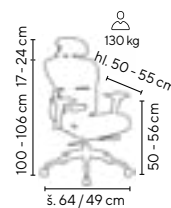

Ceny bez DPH - dle objednaného množství			
Typ	1 - 4 ks	5 - 9 ks	≥ 10 ks
DIAMOND	12.995,-	12.495,-	11.995,-
HAPPY COLOR :)	11.995,-	11.495,-	10.995,-

zelená, vínová