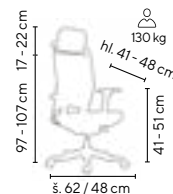

HANAH

od **5.595,-**

šedá

SKLADEM

130 kg

HAPPY COLOR

- nadstandardní kancelářská židle s komfortním sedákem z tvarované pěny
- multifunkční synchronní mechanika DONATI s několikanásobnou blokadí opěraku
- jedinečný samovážící mechanismus, který sám nastaví protitlak opěraku dle hmotnosti uživatele
- hloubkový posuv sedáku
- 3D stavitelné područky (výška, hloubka, úhel natočení) s polštářem z PU pěny
- výškově stavitelná opěrka hlavy, nastavitelná hloubka bederní opěrky
- VKC 200 sada 5 ks koleček na tvrdé podlahy (lino, plovoucí podlaha apod.) za příplatek 249,- Kč bez DPH