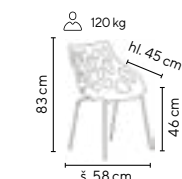

- plastová stohovatelná židle s ojedinělým designem
- stabilní chromovaná podnož z trubkových profilů
- omyvatelný plastový povrch pro snadnou údržbu
- dodáváme již smontované (montáž zdarma)

Ceny bez DPH - dle objednaného množství				
Typ	Provedení kostry	1 - 19 ks	20 - 39 ks	≥ 40 ks
SAMUEL	chrom	1.490,-	1.390,-	1.290,-

oranžová

SAMUEL

od **1.290,-**

SKLADEM

120 kg

DODÁVÁME
SMONTOVANÉ