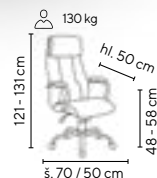

DESTINY
od **3.695,-**

šedá

Ceny bez DPH - dle objednaného množství

Typ	1 - 4 ks	5 - 9 ks	≥ 10 ks
BROOKLYN	3.990,-	3.790,-	3.590,-
DESTINY	3.895,-	3.795,-	3.695,-

VISTA - W
od **3.495,-**

SKLADEM

130 kg

- kvalitně čalouněné křeslo v ekologické kůži s designovým přesahem
- houpačí mechanismus s možností aretace v základní pozici
- kostra židle včetně područek v bílém provedení
- univerzální kolečka pro všechny typy povrchů
- chromový 5-ti ramenný kříž