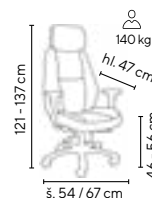

Typ	1 - 5 ks	6 - 12 ks	≥ 13 ks
ANDREAS	6.395,-	6.195,-	5.995,-
ALANIS	6.395,-	6.195,-	5.995,-

HILTON
od **6.595,-**

SKLADEM

140 kg

MODRÁ

- komfortní ergonomicky tvarovaná židle s odpruženou opěrkou hlavy
- vysoké a měkké polstrování čalouněné kvalitní látkou
- **vhodná pro 24-hodinový provoz**
- výškově stavitelný opěrák
- výškově stavitelné područky
- synchronní mechanismus
- leštěný hliníkový kříž
- VKC 200 sada 5 ks koleček na tvrdé podlahy (lino, plovoucí podlaha apod.) za příplatek 249,- Kč bez DPH