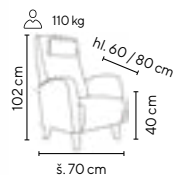

DUBLIN

od **5.990,-**

zelená látka

- komfortně tvarované křeslo s měkkým čalouněním
- dřevěné masivní nohy z olše ošetřené transparentním lakem
- výška nohou 18 cm
- čalouněné kvalitní látkou či koženkou