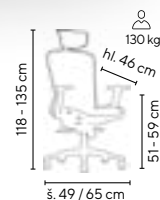

LOGAN

od **4.795,-**

SKLADEM

130 kg

černá

modrá

- elegantní židle ze samonosné síťoviny té nejvyšší kvality
- synchronní mechanismus s několikanásobnou aretací
- hloubkově stavitelná bederní opěrka
- výškově stavitelný opěrák
- výškově, hloubkově a úhlově stavitelná hlavová opěrka
- výškově stavitelné područky
- designový kovový chromovaný kříž pro vyšší zatížení
- VKC 200 sada 5 ks koleček na tvrdé podlahy (lino, plovoucí podlaha apod.) za příplatek 249,- Kč bez DPH