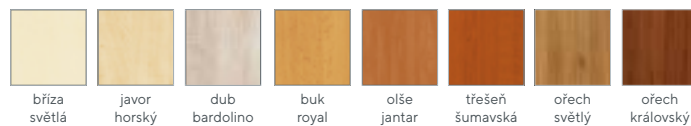

1. DEZÉNY DŘEVA STANDARDNÍ:

barva korpusu, zad, dvířek

bříza světlá javor horský ořech královský

2. DEZÉNY DŘEVA/BARVY PŘÍPLATKOVÉ:

barva korpusu, zad, dvířek

dub lite dub halifax cinový bílá sněžná černá

3. BAREVNÉ VARIANTY PŘÍPLATKOVÉ:

stříbrný
lak

SLKP 180 LAK
5.750,-

Ceny bez DPH

Typ	Rozměry š × h × v (mm)	
SLKP 160 lak	1600 × 800 × 740	5.590,-

Ceny bez DPH

Typ	Rozměry š × h × v (mm)	
SLKP 180 lak	1800 × 800 × 740	5.750,-

DEZÉNY STANDARD: