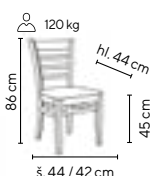

Ceny bez DPH - dle objednaného množství

Typ	1 - 4 ks	5 - 9 ks	≥ 10 ks
EMA	2.690,-	2.590,-	2.490,-

SKLADEM

buk

ořech

ISOLDA

od **1.790,-**

- pevná jídelní dřevěná židle bez čalounění
- dřevěná kostra vyrobena z bukového dřeva
- barevné provedení: přírodní buk nebo moření ořech