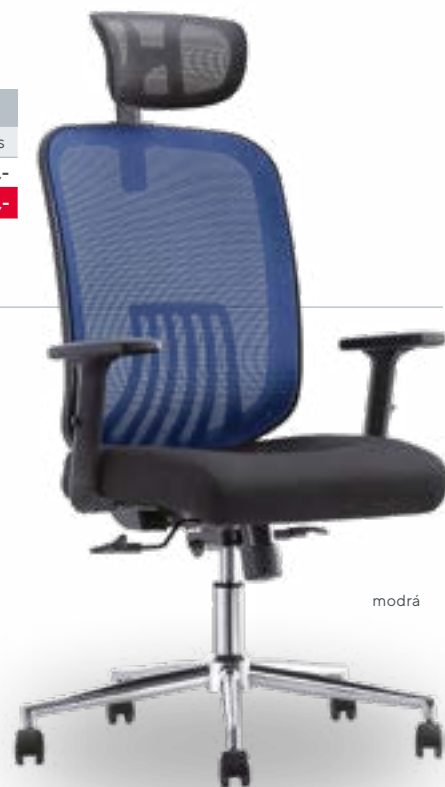

OLIVIER

od **3.495,-**

SKLADEM

130 kg

červená

- barevná kancelářská židle s opěrákem v prodyšné síťovině
- houpačí mechanismus s několikanásobnou aretací
- výškově a hloubkově nastavitelná bederní opěrka
- sedák s kvalitní pěnou čalouněný ve vzdušné látce
- designový kovový chromový kříž pro vyšší zatížení až do 130 kg
- VKC 200 sada 5 ks koleček na tvrdé podlahy (lino, plovoucí podlaha apod.) za příplatek 249,- Kč bez DPH

Ceny bez DPH - dle objednaného množství

HAPPY COLOR :) 3.695,- 3.595,- 3.495,-

červená, modrá, oranžová

- pohodlná židle s prodyšným síťovaným opěrákem
- komfortní sedák z tvarované pěny
- synchronní mechanika s několikanásobnou aretací
- výškově stavitelná opěrka hlavy
- výškově stavitelné područky s dotykovou plochou z PU pěny
- VKC 200 sada 5 ks koleček na tvrdé podlahy (lino, plovoucí podlaha apod.) za příplatek 249,- Kč bez DPH

MONTANA

od **3.595,-**

SKLADEM

130 kg

modrá

XENA S PODHL.

od **4.095,-**

SKLADEM

130 kg

šedá

- variabilní kancelářská židle s výškově stavitelným opěrákem z kvalitní síťoviny
- sedák z komfortní tvarované NEHOŘLAVÉ pěny, potažený elasticitou látkou
- synchronní mechanika s aretací ve 3 polohách
- hloubkový posuv sedáku
- výškově a úhlově stavitelné područky
- výškově a úhlově stavitelná opěrka hlavy u modelu XENA S PODHLAVNÍKEM
- široký nylonový kříž zajišťuje maximální stabilitu židle
- standardně dodáváno s kolečky pro měkké podlahy (koberce)
- VKC 200 sada 5 ks koleček na tvrdé podlahy (lino, plovoucí podlaha apod.) za příplatek 249,- Kč bez DPH

XENA BEZ PODHL.

od **3.595,-**

Ceny bez DPH - dle objednaného množství

Typ	1 - 4 ks	5 - 9 ks	≥ 10 ks
MONTANA	3.895,-	3.795,-	3.595,-
XENA BEZ PODHLAVNÍKU	3.995,-	3.795,-	3.595,-
XENA S PODHLAVNÍKEM	4.495,-	4.295,-	4.095,-