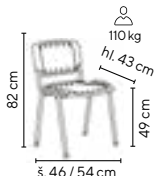

- stohovatelné plastové židle, omyvatelný povrch
- podnož z ocelových lakovaných či chromových profilů
- dodáváme již smontované (montáž zdarma)

Ceny bez DPH - včetně montáže

Typ	Provedení kostry	Provedení	1 - 19 ks	20 - 59 ks	≥ 60 ks
KLINT ST	stříbrná	oranžová, zelená, žlutá	749,-	719,-	649,-
KLINT CR	chrom	oranžová, zelená, žlutá, šedá, červená, modrá	799,-	759,-	719,-