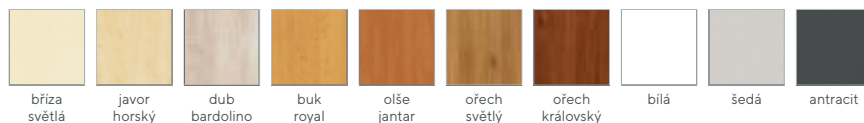

DEZÉNY STANDARD: