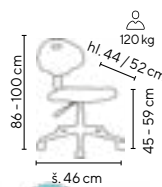

zelinkavá

SKLADEM

VKC 160

VKC 300

Ceny bez DPH

Sada koleček a kluzáků

kolečka VKC 160 **399,-**

kluzáky VKC 300 **249,-**