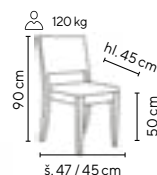

Ceny bez DPH - dle objednaného množství

Typ	1 - 4 ks	5 - 9 ks	≥ 10 ks
MARIA	1.890,-	1.790,-	1.690,-

tmavě šedá

hnědá

EMA

od **2.490,-**

- elegantní dřevěná židle vyrobena z jasanového dřeva opatřeného transparentním lakem
- čalouněno v tmavě šedé nebo hnědé látce