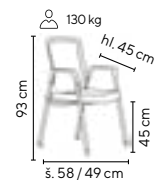

bílá/šedá

bílá/oranžová