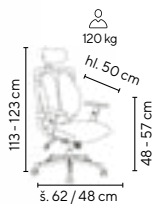

WING

od **4.995,-**

SKLADEM

WING PLUS

od **5.995,-**

SKLADEM

**ŽIDLE VÁM
DÁVÁ KŘÍDLA**

- kancelářská židle s propracovanou ergonomií sedáku a opěraku
- čalounění ve vysoce odolné látce
- stálost a pevnost ergonomie zajišťuje vstříkovaná studená pěna
- křídlově tvarovaný opěrák se zvýrazněnou a odnímatelnou bederní opěrkou (WING PLUS) poskytuje maximální podporu a pohodlí pro celá Vaše záda
- synchronní mechanika s možností aretace ve zvolené pozici s možností nastavení protitlaku opěraku dle hmotnosti uživatele
- výškově a úhlově stavitelná opěrka hlavy
- výškově stavitelné područky s měkčenou dotykovou plochou
- univerzální kolečka pro všechny typy povrchů
- chromovaný kříž s nosností 120 kg

Ceny bez DPH - dle objednaného množství

Typ	Barevné provedení	1 - 4 ks	5 - 9 ks	≥ 10 ks
WING	zelená, černá,	5.395,-	5.195,-	4.995,-
WING PLUS	červená, modrá	6.395,-	6.195,-	5.995,-

HANAH

od **5.595,-**

SKLADEM

130 kg

HAPPY COLOR

- nadstandardní kancelářská židle s komfortním sedákem z tvarované pěny
- multifunkční synchronní mechanika DONATI s několikanásobnou blokadí opěraku
- jedinečný samovážící mechanismus, který sám nastaví protitlak opěraku dle hmotnosti uživatele
- hloubkový posuv sedáku
- 3D stavitelné područky (výška, hloubka, úhel natočení) s polštářem z PU pěny
- výškově stavitelná opěrka hlavy, nastavitelná hloubka bederní opěrky
- VKC 200 sada 5 ks koleček na tvrdé podlahy (lino, plovoucí podlaha apod.) za příplatek 249,- Kč bez DPH

Ceny bez DPH - dle objednaného množství

Typ	1 - 4 ks	5 - 9 ks	≥ 10 ks
HANAH	6.195,-	5.995,-	5.795,-
HAPPY COLOR :)	5.995,-	5.795,-	5.595,-

modrá, šedá