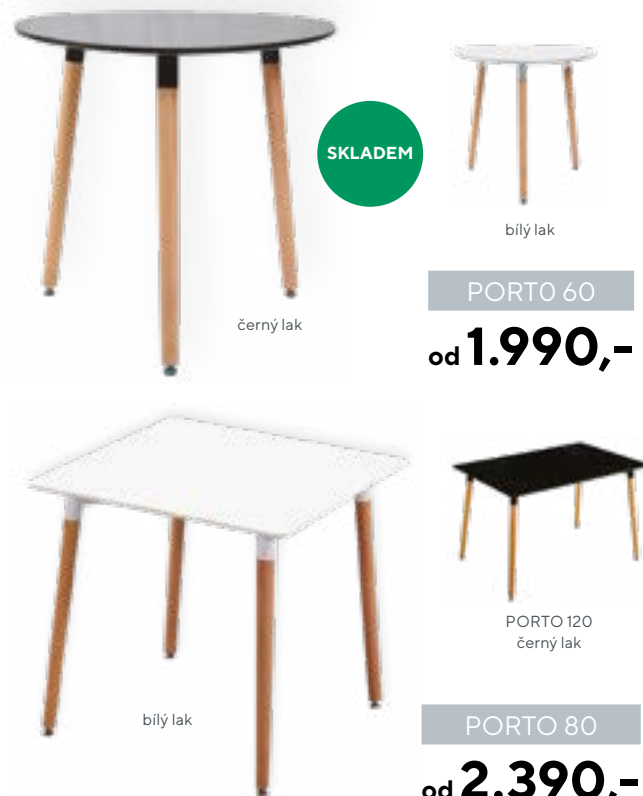

STOLY PORTO

- dřevěná deska opatřená bílým nebo černým lakem
- nohy z bukového dřeva osazené do kovového rámu
- výškově stavitelné kluzáky pro vyrovnání nerovnosti podlahy

SKLADEM

bílý lak

PORTO 60

od **1.990,-**