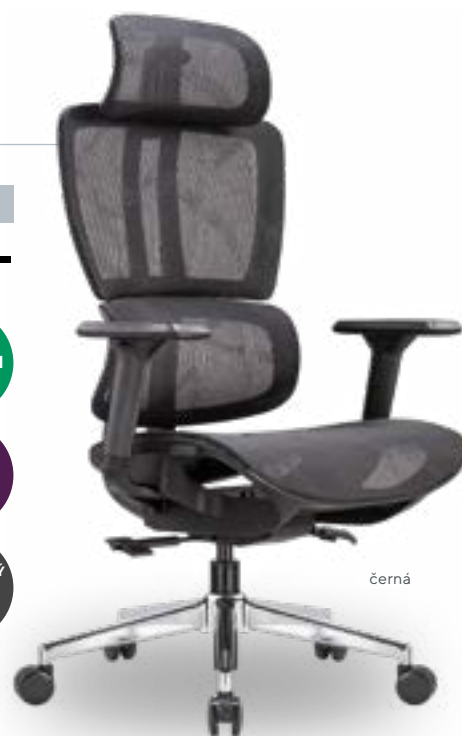

REGENT
od 10.990,-

- robustní a velmi luxusní křeslo vhodné do 24-hodinových provozů
- celé křeslo je čalouněno vysoce odolnou samonosnou síťovinou černé barvy
- hlubkový posuv sedáku
- propracovaná bederní opěrka s možností výškového a hloubkového nastavení
- synchronní mechanismus s několikanásobnou blokadí a nastavením síly protitlaku opěráku dle hmotnosti uživatele
- nastavení výšky a úhlu náklonu hlavové opěrky
- 4D područky: výškové, hloubkové, úhlové a do stran stavitelné
- VKC 160 sada 5 ks koleček na tvrdé podlahy (lino, plovoucí podlaha apod.) za příplatek 399,- Kč bez DPH
- nosnost až 160 kg

24/7

SKLADEM

160 kg

HLOUBKOVÝ POSUV SEDÁKU

CERTIFIKÁT KVALITY

Ceny bez DPH - dle objednaného množství			
Typ	1 - 2 ks	3 - 4 ks	≥ 5 ks
REGENT	11.990,-	11.490,-	10.990,-

- vysoká manažerská židle s dokonalou ergonomií
- čalounění samonosnou síťovinou té nejvyšší kvality
- synchronní mechanismus s možností aretace ve zvolené poloze a s možností protitlaku opěráku dle hmotnosti uživatele
- výškové a úhlové stavitelná opěrka hlavy
- hlubkový posuv sedáku
- integrovaná bederní opěrka, která se dokonale přizpůsobí Vaším zádám
- 3D područky s měkčenou opěrnou částí
- chromovaný kříž se zvýšenou nosností až 130 kg
- VKC 160 sada 5 ks koleček na tvrdé podlahy (lino, plovoucí podlaha apod.) za příplatek 399,- bez DPH

SANTE
od 7.395,-

SKLADEM

130 kg

HLOUBKOVÝ POSUV SEDÁKU

Ceny bez DPH - dle objednaného množství			
Typ	1 - 4 ks	5 - 9 ks	≥ 10 ks
SANTE	7.995,-	7.695,-	7.395,-

DIAMOND
od 10.995,-

SKLADEM

130 kg

HLOUBKOVÝ POSUV SEDÁKU