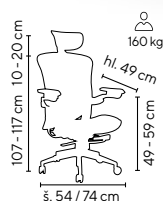

CERTIFIKÁT KVALITY

černá

černá/stříbrná

Ceny bez DPH - dle objednaného množství

Typ	1 - 4 ks	5 - 9 ks	≥ 10 ks
TITAN	9.990,-	9.790,-	9.590,-
HAPPY COLOR :)	8.990,-	8.790,-	8.590,-

stříbrná, modrá

- kvalitní manažerská křesla čalouněná samonosnou síťovinou té nejvyšší kvality
- propracovaná bederní opěrka s možností výškového a hloubkového nastavení
- synchronní mechanika s možností aretace ve třech polohách
- FORTE LUX - výškově a úhlově snadno stavitelná hlavová opěrka
- výškově stavitelné područky s měkčenou vrchní částí a ergonomickou prohlubní
- kvalitní konstrukce křesla zajišťuje pevnost a nosnost až do **160 kg**
- VKC 160 sada 5 ks koleček na tvrdé podlahy (lino, plovoucí podlaha apod.) za příplatek 399,- bez DPH