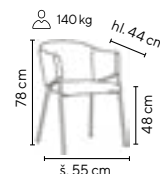

- moderní konferenční křeslo
- sedák a opěradlo čalouněno potahovou látkou žinylkového vzhledu
- kovová konstrukce opatřená černým práškovým lakem

TEDDY
od **2.790,-**

Ceny bez DPH - dle objednaného množství

Typ	1 - 4 ks	5 - 9 ks	≥ 10 ks
TEDDY	2.990,-	2.890,-	2.790,-

SKLADEM 140 kg

- elegantní konferenční křeslo čalouněné moderní látkou manšestrového vzhledu
- kovová konstrukce opatřená černou práškovou barvou

SKLADEM

**JEDNODUCHÉ
A TRENDY**

Ceny bez DPH - dle objednaného množství

Typ	1 - 4 ks	5 - 9 ks	≥ 10 ks
LOLA	2.590,-	2.390,-	2.190,-

LOLA
od **2.190,-**

CHIARA
od **2.590,-**

SKLADEM 140 kg

- designové konferenční křeslo čalouněno moderní látkou manšestrového vzhledu
- kovová konstrukce opatřená černou práškovou barvou

Ceny bez DPH - dle objednaného množství

Typ	1 - 4 ks	5 - 9 ks	≥ 10 ks
CHIARA	2.790,-	2.690,-	2.590,-