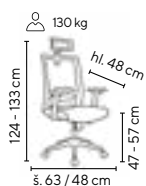

DAREN
od **3.495,-**

SKLADEM

černá

DAREN 2
od **3.395,-**

DAREN CR
od **3.795,-**

SKLADEM

zelená

DAREN CR 2
od **3.695,-**