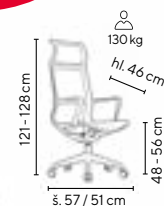

DENVER - G
černá