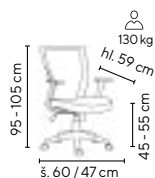

- kancelářská židle s ergonomicky tvarovaným opěrákem čalouněným prodyšnou síťovinou
- sedák čalouněný kvalitní látkou
- houpací mechanismus s blokáci v základní pozici
- pevné područky s měkkým PU povrchem
- černý nylonový kříž
- kolečka průměr 50 mm pro všechny typy podlah