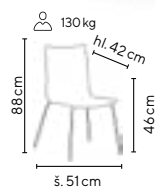

- sedáky a opěráky z lakované bukové překližky
- svařovaná a velmi stabilní kostra, která snese náročnější užívání a zatížení až 130 kg
- plastové kluzáky na ochranu podlahových krytin

NJZ - 43
od **795,-**

SKLADEM

130 kg