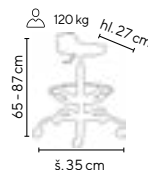

PUR 10
od **1.990,-**

SKLADEM

PUR 08

Ceny bez DPH - dle objednaného množství					
Typ	Typ kříže	Výška sezení (cm)	1 - 4 ks	5 - 9 ks	≥ 10 ks
PUR 08	chrom	44 - 60	1.690,-	1.640,-	1.590,-
PUR 10	chrom	65 - 87	2.090,-	2.040,-	1.990,-