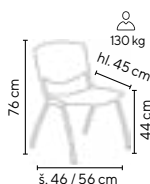

KLINT CR

od **719,-**

SKLADEM

DODÁVÁME
SMONTOVANE

modrá

zelená

KLINT ST

od **619,-**

- stohovatelné plastové židle, omyvatelný povrch
- podnož z ocelových lakovaných či chromových profilů
- dodáváme již smontované (montáž zdarma)

Ceny bez DPH - včetně montáže

Typ	Provedení kostry	Provedení	1 - 19 ks	20 - 59 ks	≥ 60 ks
KLINT ST	stříbrná	oranžová, zelená, žlutá	749,-	719,-	649,-
KLINT CR	chrom	oranžová, zelená, žlutá, šedá, červená, modrá	799,-	759,-	719,-

žlutá

oranžová

šedá

černá

šedá

pistáciová

DODÁVÁME
SMONTOVANE

meruňková

oranžová

červená

světle modrá

tmavě modrá

žlutá

zelená

krémová

Nakupte
Online!

VINCENZA ST

od **659,-**

SKLADEM

130 kg

ZÁRUKA
5 LET

vínová

- stohovatelné plastové židle
- podnož z ocelových profilů
- omyvatelný povrch
- dodáváme již smontované (montáž zdarma)

VINCENZA N

od **659,-**

Ceny bez DPH - včetně montáže

Typ	Kostra	Barva plastu	1 - 9 ks	10 - 59 ks	≥ 60 ks
VINCENZA ST		tmavě modrá, červená, černá, šedá	759,-	699,-	659,-
VINCENZA ST	stříbrný lak	pistáciová, žlutá, vínová, světle modrá, oranžová, meruňková, krémová, zelená	859,-	799,-	759,-
VINCENZA N		tmavě modrá, červená, černá, šedá	759,-	699,-	659,-
VINCENZA N	černý lak	pistáciová, žlutá, vínová, světle modrá, oranžová, meruňková, krémová, zelená	859,-	799,-	759,-

FLORIDA ST

od **829,-**

SKLADEM

DODÁVÁME
SMONTOVANE

oranžová

FLORIDA ST

od **729,-**

modrá

FLORIDA ST

od **729,-**

pistáciová

šedá

- stohovatelné plastové židle s perforovaným opěrákem
- omyvatelný povrch usnadňuje udržování hygienických podmínek
- podnož z ocelových profilů v černé nebo stříbrné barvě
- vhodné pro vnitřní použití

Ceny bez DPH - včetně montáže