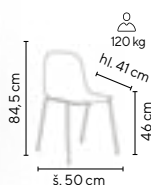

POLLY

od **990,-**

SKLADEM

- celoplastová židle minimalistického vzhledu a čistých linií
- jedinečnost tvoří jednotné barevné provedení plastové skořepiny a kovových nohou v jedné barvě
- stohovatelná
- omyvatelný povrch pro snadnou údržbu
- plastové kluzáky na ochranu podlahových krytin
- nosnost 120 kg