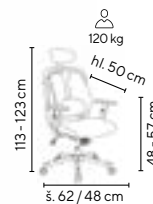

WING

od **4.995,-**

SKLADEM

WING PLUS

od **5.995,-**

SKLADEM

**ŽIDLE VÁM
DÁVÁ KŘÍDLA**

- kancelářská židle s propracovanou ergonomií sedáku a opěraku
- čalounění ve vysoce odolné látce
- stálost a pevnost ergonomie zajišťuje vstříkovaná studená pěna
- křídlově tvarovaný opěrák se zvýrazněnou a odnímatelnou bederní opěrkou (WING PLUS) poskytuje maximální podporu a pohodlí pro celá Vaše záda
- synchronní mechanika s možností aretace ve zvolené pozici s možností nastavení protitlaku opěraku dle hmotnosti uživatele
- výškově a úhlově stavitelná opěrka hlavy
- výškově stavitelné područky s měkčenou dotykovou plochou
- univerzální kolečka pro všechny typy povrchů
- chromovaný kříž s nosností 120 kg

Ceny bez DPH - dle objednaného množství

Typ	Barevné provedení	1 - 4 ks	5 - 9 ks	≥ 10 ks
WING	zelená, černá,	5.395,-	5.195,-	4.995,-
WING PLUS	červená, modrá	6.395,-	6.195,-	5.995,-

HANAH

od **5.595,-**

SKLADEM

130 kg

HAPPY COLOR

- nadstandardní kancelářská židle s komfortním sedákem z tvarované pěny
- multifunkční synchronní mechanika DONATI s několikanásobnou blokadí opěraku
- jedinečný samovážící mechanismus, který sám nastaví protitlak opěraku dle hmotnosti uživatele
- hloubkový posuv sedáku
- 3D stavitelné područky (výška, hloubka, úhel natočení) s polštářem z PU pěny
- výškově stavitelná opěrka hlavy, nastavitelná hloubka bederní opěrky
- VKC 200 sada 5 ks koleček na tvrdé podlahy (lino, plovoucí podlaha apod.) za příplatek 249,- Kč bez DPH

Ceny bez DPH - dle objednaného množství

Typ	1 - 4 ks	5 - 9 ks	≥ 10 ks
HANAH	6.195,-	5.995,-	5.795,-
HAPPY COLOR :)	5.995,-	5.795,-	5.595,-

modrá, šedá