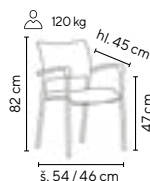

červená

LORY

od **1.699,-**

Ceny bez DPH - dle objednaného množství

Typ	Provedení	1 - 19 ks	20 - 39 ks	≥ 40 ks
LORY	chrom	1.999,-	1.949,-	1.899,-
HAPPY COLOR :)		1.799,-	1.749,-	1.699,-

červená, oranžová, zelená