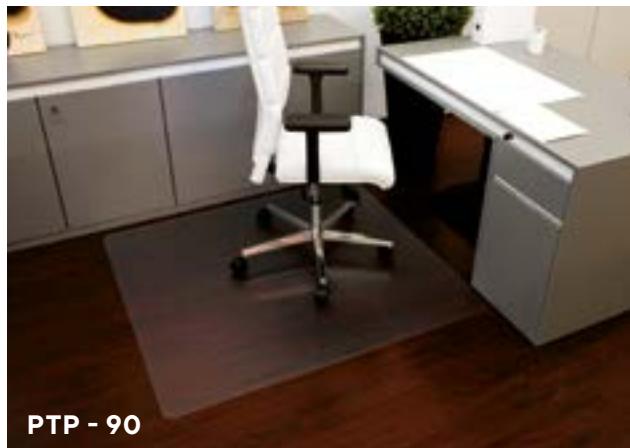

PTP - 90

Ceny bez DPH - dle objednaného množství				
Typ	Rozměry v × š (cm)	1 - 4 ks	5 - 9 ks	≥ 10 ks
PTP - 90	90 × 120	1.105,-	1.085,-	1.055,-
PTN - 90 × 120	90 × 120	899,-	879,-	849,-
PTP - 200	200 × 120	2.390,-	2.290,-	2.190,-

OPĚRKY POD NOHY

- opěrky pod nohy napomáhají správnému držení těla při sezení
- zlepšují krevní oběh
- snižují únavu

- uvolňují napětí v celém těle
- zlepšují zdraví zad a páteře

Ceny bez DPH					
Typ	COMFORT FOOT 01	COMFORT FOOT 02	COMFORT FOOT 03	COMFORT FOOT 04	COMFORT FOOT 05
Stavitelnost	úhlově i výškově	výškově	úhlově	oboustranná houpací/pevná	úhlově i výškově
Vnější rozměry š × h (mm)	420 × 305	540 × 350	480 × 300	485 × 345	310 × 280
	995,-	895,-	795,-	895,-	495,-

PŘÍSLUŠENSTVÍ K PC

SKLADEM

1. DPC - 22 stříbrný
2. rozměrově nastavitelný držák PC
   - nastavení šířky 135-250 mm
   - nastavení výšky 300-458 mm

1. PC - 19 stříbrný
2. otočná brzděná kolečka

1. VKD - 11
2. lamino výšuv
   - výběr dezénů str. 253

Ceny bez DPH			
Typ	PC - 19	DPC - 22	VKD - 11
Provedení	černý, stříbrný	černý, stříbrný	lamino
Vnější rozměry v × š × h (mm)	260 × 220 × 410	/	700 × 400
	795,-	995,-	990,-

PODLOŽKY POD MONITOR

- podložky zvyšují monitor/laptop do optimální úrovně očí čímž zlepšuje polohu při práci
- stabilní konstrukce z kvalitních materiálů

490,-

SKLADEM