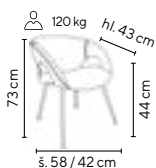

- pohodlná konferenční křesla s originálním designem
- stabilní chromovaná ocelová kostra
- čalouněné v lehké udržovatelné ekologické kůži PU, která je díky své odolnosti používaná i na moderní sedací soupravy

černá