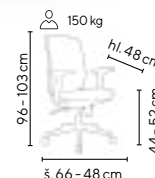

vínová/antracit

černá/antracit

zelená látka

ESTER

od **3.590,-**

- moderní kancelářská židle se synchronní mechanikou s možností aretace ve 3 zvolených polohách
- sedák a opěrák s tvarované pěny čalouněný kvalitní látkou
- výškové stavitelné plastové područky
- chromový kříž pro zvýšenou zátěž do 150 kg
- univerzální kolečka pro všechny typy podlah