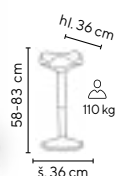

BALI
od **2.690,-**

COLIN
od **2.790,-**

ORANŽOVÁ

ERGO BALANCE

od **2.790,-**

SKLADEM

- ergonomicky tvarovaný sedák ve tvaru sedla

SPINE BALANCE