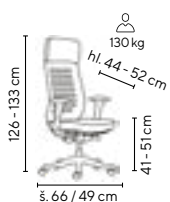

DEBORA
od **6.595,-**

SKLADEM

130 kg

HLOUBKOVÝ POSUV SEDÁKU

ŽIDLE, KTERÁ VÁS DONUTÍ SEDĚT ZDRAVĚ

ČERNÁ

- jedinečný design židle spojuje kvalitu a maximální funkčnost
- speciální mezilopatkové polstrování
- kombinovaný opěrák z plastu a látky
- sedák, hlavová opěrka a střední část zad čalouněna vysoce odolnou látkou
- luxusní italská mechanika DONATI s několikanásobnou blokací opěráku
- hloubkový posuv sedáku
- výškově nastavitelné područky
- leštěný hliníkový kříž
- VKC 160 sada 5 ks koleček na tvrdé podlahy (lino, plovoucí podlaha apod.) za příplatek 399,- Kč bez DPH

- moderní kancelářská židle s vysokým opěrákem
- designový opěrák s černým rámem a integrovanou opěrkou hlavy
- multifunkční synchronní mechanika DONATI s několikanásobnou blokací opěráku
- hloubkový posuv sedáku
- 3D nastavitelné područky (výška, hloubka, úhel natočení)
- leštěný hliníkový kříž
- VKC 200 sada 5 ks koleček na tvrdé podlahy (lino, plovoucí podlaha apod.) za příplatek 249,- Kč bez DPH