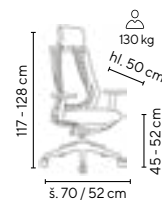

130 kg

HLOUBKOVÝ POSUV SEDÁKU

ŽIDLE, KTERÁ VÁS DONUTÍ SEDĚT ZDRAVĚ

ČERNÁ

- jedinečný design židle spojuje kvalitu a maximální funkčnost
- speciální mezilopatkové polstrování
- kombinovaný opěrák z plastu a látky
- sedák, hlavová opěrka a střední část zad čalouněna vysoce odolnou látkou
- luxusní italská mechanika DONATI s několikanásobnou blokací opěráku
- hloubkový posuv sedáku
- výškově nastavitelné područky
- leštěný hliníkový kříž
- VKC 160 sada 5 ks koleček na tvrdé podlahy (lino, plovoucí podlaha apod.) za příplatek 399,- Kč bez DPH