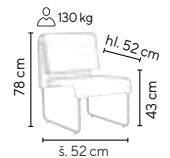

ekokůže pastelově modrá ekokůže světle béžová ekokůže oranžová ekokůže tyrkysová ekokůže zelená

Ceny bez DPH - dle objednaného množství

Typ	Barevné provedení	Rozměry v × š × h (mm)	1 - 4 ks	5 - 9 ks	≥ 10 ks
FLEXI LOUNGE	ekokůže světle béžová, oranžová, tyrkysová, šedá, zelená, pastelově modrá	780 × 520 × 710	3.090,-	2.890,-	2.790,-