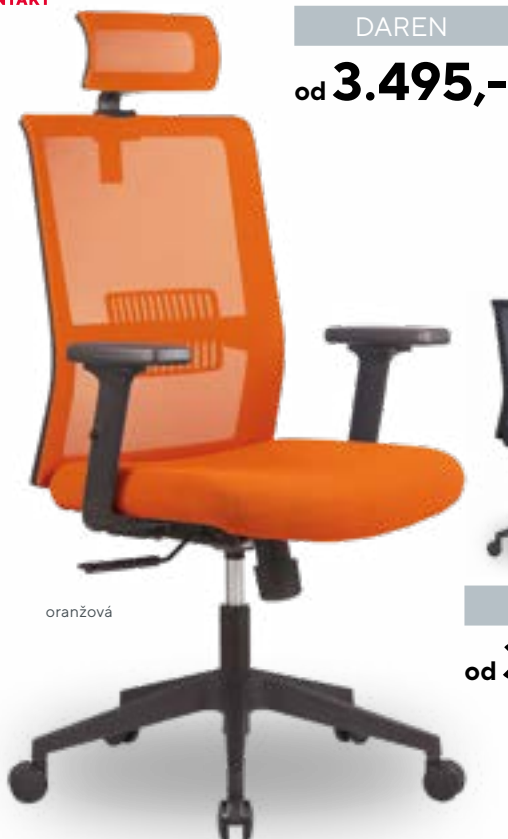

DAREN
od **3.495,-**

SKLADEM