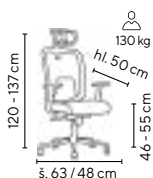

- pohodlná židle s prodyšným síťovaným opěrákem
- komfortní sedák z tvarované pěny
- synchronní mechanika s několikanásobnou aretací
- výškově stavitelná opěrka hlavy
- výškově stavitelné područky s dotykovou plochou z PU pěny
- VKC 200 sada 5 ks koleček na tvrdé podlahy (lino, plovoucí podlaha apod.) za příplatek 249,- Kč bez DPH