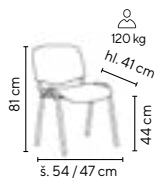

oranžová látka

SKLADEM

OTĚRU-VZDORNOST 100.000 CYKLŮ

Další varianty čalounění naleznete na našich webových stránkách www.jp.cz

- stohovatelná konferenční židle
- odolný rám z oválných ocelových profilů
- výplň tvoří komfortní pěna čalouněná vysoce odolnou látkou nebo koženkou
- odolnost látky proti otěru 100.000 cyklů