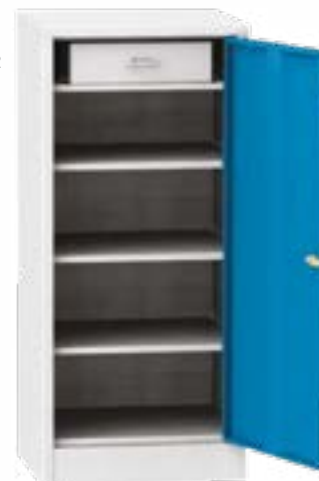

MOBILNÍ DÍLENSKÉ STOLY

- dílenské vozíky svařené z ocelových profilů
- kvalitní pracovní deska 1200 × 600 mm ze 40 mm silné smrkové laťovky
- oboustranně dýhovaná buková překližka
- zásuvky o výškách 100 a 180 mm
- skříňky zamykatelné cylindrickým zámekem
- skříňka má vždy jednu polici
- snadná ovladatelnost díky madlu
- povrchová úprava práškovým lakem
- 4 otočná pojzdová kola s gumovou obručí o Ø 125 mm (2 brzděná)

Ceny bez DPH

Typ	Rozměry v × š × h (mm)	
ROBUS 201	850 × 1200 × 600	13.590,-
ROBUS 202	850 × 1200 × 600	9.690,-
ROBUS 203	850 × 1200 × 600	10.390,-
ROBUS 204	850 × 1200 × 600	12.890,-

SKLADEM

DÍLENSKÉ A MONTÁŽNÍ VOZÍKY

- vyrobené z kvalitního ocelového plechu, masivní pevná ocelová konstrukce
- 100% kuličkový výsuv zásuvek, nosnost zásuvky až 40 kg
- centrální zamykání cylindrickým zámekem
- povrchová úprava: práškový lak v kombinaci modrá RAL 5015/ šedá RAL 7001
- vrchní deska vozíku z ABS plastu
- kolečka Ø100mm: 1 × otočné, 1 × otočné s brzdou + 2 pevná

NÁŘAĎOVÉ SKŘÍŇKY

- slouží k bezpečnému uložení nářadí, drobného materiálu a dalších dílenských přípravků a pomůcek
- skříňka je uzamykatelná cylindrickým zámekem se 2 klíči
- nosnost polic i zásuvky 20 kg
- 1 vyjímatelná zásuvka a 3 police
- barevné provedení korpusu šedá RAL 7035, dveřka modrá RAL 5012

SD 07

od **3.990,-**

SKLADEM

Ceny bez DPH

Typ	Rozměry v × š × h (mm)	Počet a výška zásuvek (mm)	
DMV - 04	860 × 750 × 440	6 × 75 + 1x 170	9.990,-
DMV - 05	880 × 605 × 450	4 × 71 + 2x 151	9.290,-

Ceny bez DPH

Typ	Počet zásuvek	Rozměry v × š × h (mm)	1 - 2 ks	3 - 4 ks	≥ 5 ks
SD 07	1	1000 × 450 × 400	4.190,-	4.090,-	3.990,-

DÍLENSKÉ SKŘÍNĚ