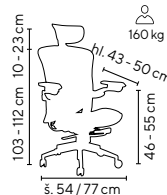

24/7

SKLADEM

160 kg

HLOUBKOVÝ POSUV SEDÁKU

CERTIFIKÁT KVALITY

Ceny bez DPH - dle objednaného množství			
Typ	1 - 2 ks	3 - 4 ks	≥ 5 ks
REGENT	11.990,-	11.490,-	10.990,-