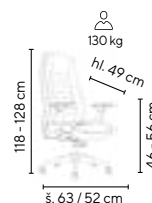

KENNEDY

od **5.595,-**

SKLADEM

130 kg

šedá

- designové kancelářské křeslo s vysokým opěrákem
- elegantní prošití sedáku a opěráku
- čalounění v ekologické kůži PU
- synchronní mechanika s možností aretace v několika pozicích a s možností protitlaku opěráku dle hmotnosti uživatele
- výškově stavitelné područky s vrchní měkčenou kontaktní částí
- univerzální velkopřůměrová kolečka vhodná pro všechny typy povrchů
- chromovaný kříž pro zvýšenou nosnost 130 kg