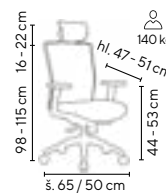

černá

modrá

šedá

CERTIFIKÁT
KVALITY

Ceny bez DPH - dle objednaného množství

Typ	1 - 4 ks	5 - 9 ks	≥ 10 ks
PRESTIGE	9.990,-	9.690,-	9.390,-
TOLEDO	8.590,-	8.290,-	7.990,-
Typ	1 - 5 ks	6 - 12 ks	≥ 13 ks
ANDREAS LUX	6.795,-	6.595,-	6.395,-