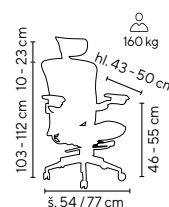

ZÁTĚŽOVÉ ŽIDLE - NEPŘETRŽITÉ PROVOZY

TITAN
od **8.590,-**

SKLADEM

160 kg

HAPPY COLOR

24/7

- luxusní a velmi robustní křesla
- **vhodné do 24-hodinových provozů**
- sedák, opěrák a podhlavník čalouněn samonosnou síťovinou černé barvy
- výškově stavitelná bederní opěrka
- výškově a úhlově stavitelná hlavová opěrka
- synchronní mechanismus s několikanásobnou blokadí
- 3D područky
- VKC 160 sada 5 ks koleček na tvrdé podlahy (lino, plovoucí podlaha apod.) za příplatek 399,- Kč bez DPH

CERTIFIKÁT KVALITY

Ceny bez DPH - dle objednaného množství

Typ	1 - 4 ks	5 - 9 ks	≥ 10 ks
TITAN	9.990,-	9.790,-	9.590,-
HAPPY COLOR :)	8.990,-	8.790,-	8.590,-

stříbrná, modrá

- kvalitní manažerská křesla čalouněná samonosnou síťovinou té nejvyšší kvality
- propracovaná bederní opěrka s možností výškového a hloubkového nastavení
- synchronní mechanika s možností aretace ve třech polohách
- FORTE LUX - výškově a úhlově snadno stavitelná hlavová opěrka
- výškově stavitelné područky s měkčenou vrchní částí a ergonomickou prohlubní
- kvalitní konstrukce křesla zajišťuje pevnost a nosnost až do **160 kg**
- VKC 160 sada 5 ks koleček na tvrdé podlahy (lino, plovoucí podlaha apod.) za příplatek 399,- bez DPH

FORTE

od **8.395,-**

SKLADEM

160 kg

24/7

CARBON

od **9.190,-**

SKLADEM

160 kg

24/7

- luxusní a velmi robustní křesla
- **vhodné do 24-hodinových provozů**
- sedák židle z tvarované pěny potažené vzdušnou látkou, čalounění zad a podhlavníku pevnou prodyšnou síťovinou černé barvy
- výškově stavitelná bederní opěrka
- výškově a úhlově stavitelná hlavová opěrka
- synchronní mechanismus s několikanásobnou blokadí
- 3D područky
- VKC 160 sada 5 ks koleček na tvrdé podlahy (lino, plovoucí podlaha apod.) za příplatek 399,- Kč bez DPH

Ceny bez DPH - dle objednaného množství