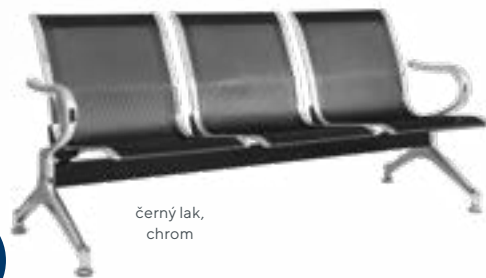

černý lak,
chrom

- celokovové čekárenské lavice s perforovaným sedákem a opěrákem z plechu tl. 1,5 mm
- stabilní kovová konstrukce s trojúhelníkovou traverzou (SPRING)
- omyvatelný povrch pro snadnou údržbu
- barvy sedáků a opěráků je možné barevně kombinovat (SPRING PU)
- nosnost sedáku 150 kg / 1 sedák

- pro zvýšení komfortu sezení jsou lavice SPRING PU vybaveny sedáky a opěráky, očalouněné ekologickou kůží

SKLADEM

DODÁVÁME
SMONTOVANÉ