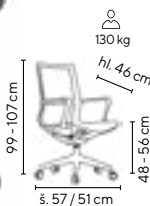

DENIS
od **4.990,-**

SKLADEM

130 kg

černá

- kancelářské židle s odlehčeným a komfortním opěrákem
- opěrák a sedák z tvarované pěny, čalouněny elegantní látkou
- synchronní mechanika s několikanásobnou aretací ve zvolené poloze
- výškově stavitelné područky s měkčenou dotykovou plochou
- výškově stavitelný opěrák a bederní opěrka
- chromovaný kříž s velkopřůměrovými kolečky
- VKC 160 sada 5 ks koleček na tvrdé podlahy (lino, plovoucí podlaha apod.) za příplatek 399,- Kč bez DPH

šedá

**JEDINEČNÝ
DESIGN
A POHODLÍ**

DENVER - B
od **5.590,-**

- elegantní židle v jednoduché linii jednotného rámu
- čalouněno samonosnou síťovinou
- přední hrana sedáku je vylněna tvarovanou pěnou pro zvýšení komfortu sezení
- houpací mechanismus s možností aretace v základní poloze
- pevné plastové područky
- vyztužený nylonový kříž s nosností 130 kg
- VKC 160 sada 5 ks koleček na tvrdé podlahy (lino, plovoucí podlaha apod.) za příplatek 399,- Kč bez DPH

VIKTORIE - B
slonová kost

černá

DENVER - G
černá

slonová kost

VIKTORIE - G
od **5.390,-**

SKLADEM

130 kg

NIKOS
od **4.990,-**

130 kg

SKLADEM

černá/modrá

- kancelářské židle s kvalitně řešenou ergonomií opěráku a sedáku
- čalouněné v prodyšné síťovině na hlavové opěrce a opěráku
- sedák z tvarované pěny čalouněný látkou
- multifunkční synchronní mechanika s několikanásobnou aretací ve zvolené poloze
- výškově stavitelná bederní opěrka, hloubkový posuv sedáku
- 3D nastavitelné područky (výška, hloubka, úhel)
- VKC 160 sada 5 ks koleček na tvrdé podlahy (lino, plovoucí podlaha apod.) za příplatek 399,- Kč bez DPH

černá/černá

černá/šedá