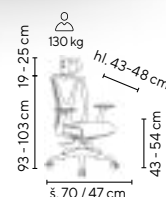

černá

modrá