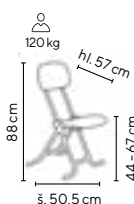

LABORATORNÍ A PROVOZNÍ ŽIDLE

- kvalitní laboratorní a provozní židle zajišťují zdravé sezení
- sedák a opěrák jsou zhotoveny ze zdravotně nezávadného polyuretanu (PUR), který umožňuje snadné čištění běžnými prostředky i dezinfekcí
- odolnost proti chemikáliím, olejům i mechanickému poškození
- nastavení výšky sezení plynovým pístem
- chromovaný výškově nastavitelný opěrný kruh na nohy u zvýšených židlí
- 5-ti ramenné chromované kříže
- židle jsou standardně vybaveny kolečky pro měkké podlahy – možnost příkupu sady pogumovaných koleček VKC 160 (určeno pro tvrdé podlahy, např. lina, dlažba) a nebo kluzáků VKC 300 (zejména pro zvýšené modely)

PUR COLOR 04 TK

od **3.190,-**

SKLADEM

tyrkysová

modrá

PUR COLOR 02 TK

od **2.790,-**

modrá

zelinkavá

SKLADEM

VKC 160

VKC 300

Ceny bez DPH

Sada koleček a kluzáků

kolečka VKC 160 **399,-**

kluzáky VKC 300 **249,-**

Ceny bez DPH - dle objednaného množství

Typ	Barevné provedení	Výška sedu	1 - 4 ks	5 - 9 ks	≥ 10 ks
PUR COLOR 04 TK	zelinkavá, modrá,	59 - 85 cm	3.390,-	3.290,-	3.190,-
PUR COLOR 02 TK	tyrkysová	45 - 59 cm	2.990,-	2.890,-	2.790,-

LABORATORNÍ ŽIDLE WOOD

- překližková laboratorní židle vhodná pro různá pracoviště
- sedák a opěrák je vyroben z kvalitní bukové překližky opatřené transparentním lakem, umožňující snadnou údržbu
- nastavení výšky sezení plynovým pístem
- nosnost židlí: 120 kg

WOOD 01 CR TK

od **2.190,-**

SKLADEM

WOOD 01 TK

WOOD 02 CR TK

od **2.490,-**

- standardně osazeny kolečky pro měkké podlahy
- možnost příkupu sady koleček pro tvrdou podlahu nebo sady kluzáků

Ceny bez DPH

VKC 200 (sada koleček, pro tvrdé podlahy) **249,-**

VKC 300 (sada kluzáků - sada 5 ks) **249,-**

Ceny bez DPH - dle objednaného množství