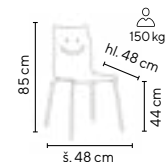

Typ	1 - 19 ks	20 - 39 ks	≥ 40 ks
ERIKA	1.190,-	1.090,-	990,-

SMILE
od **1.095,-**

SKLADEM

150 kg

- stohovatelné překližkové židle atraktivního designu
- sedák a opěrák z bukové překližky potažený odolnou laminátovou fólií
- plastové kluzáky na ochranu podlahových krytin