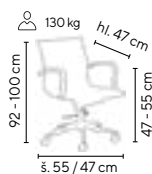

Ceny bez DPH - dle objednaného množství			
Typ	1 - 4 ks	5 - 9 ks	≥ 10 ks
GRACE koženka	3.395,-	3.295,-	3.195,-
GRACE látka	3.395,-	3.295,-	3.195,-

- elegantní křesílko s chromovou kostrou
- houpačí mechanismus s možností aretace v základní pozici
- čalouněné chromové područky se snímatelným potahem
- čalouněná v ekologické kůži
- zesílený kovový chromový kříž pro vyšší zatížení
- standardně vybavena pogumovanými kolečky pro tvrdé podlahy