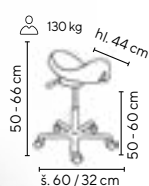

ekokůže
krémová

ekokůže
zelená

ekokůže
tyrkysová

ekokůže
modrá

ekokůže
šedá

ekokůže
černá

**VZHŮRU
DO SEDEL!**

- dvoupáková mechanika umožňuje nastavení výšky sedu a sklonu sedáku
- chromovaný kříž o průměru 600 mm
- univerzální kolečka na všechny typy podlah

Ceny bez DPH - dle objednaného množství

Typ	1 - 4 ks	5 - 9 ks	≥ 10 ks
SADDLE 01	4.490,-	4.290,-	4.090,-