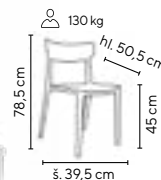

VALERIE

od **1.190,-**

pastelově
zelená