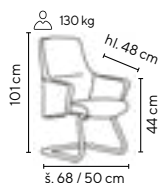

od **2.195,-**

BÍLÁ/MODRÁ

Ceny bez DPH - dle objednaného množství

Typ	Barevné provedení	Kostra	1 - 9 ks	10 - 19 ks	≥ 20 ks
MARTA - W	zelená, modrá, oranžová, červená, šedá	bílá	2.595,-	2.395,-	2.195,-
MARTA - B	černá, červená, zelená, modrá	černá	2.595,-	2.395,-	2.195,-

MARTA - B
od **2.195,-**

černá/
červená

SKLADEM

bílá/šedá

bílá/oranžová

bílá/zelená

bílá/modrá

- elegantní a velmi stabilní konferenční židle
- sedák čalouněný barevnou látkou, opěrák prodyšnou síťovinou
- zadní patky opatřeny kolečky pro snadnou manipulaci

od **4.490,-**

karamel

šedá

černá

hnědá

cappuccino

SKLADEM

- pohodlné a kvalitní křeslo čalouněné černou koženkou
- vysoký opěrák pro optimální podepření zad
- chromovaná podnož ve tvaru kantileveru

HNĚDÁ

Ceny bez DPH - dle objednaného množství

Typ	1 - 2 ks	3 - 4 ks	≥ 5 ks
GRANADA - K	5.490,-	4.990,-	4.490,-

od **13.990,-**

SKLADEM

černá kůže/
leštěný hliník

- luxusní kancelářská křeslo
- čalounění z jemné kůže té nejvyšší kvality
- veškerý ovládací mechanismus - úhlové nastavení opěráku, výška sezení, je elegantně integrován v těle sedáku
- područky s dotykovou plochou z PU pěny
- komfortní houpací mechanika s předsunutou osou houpání s aretací v základní pracovní poloze
- designový 5-ti ramenný kříž z leštěného hliníku
- VKC 160 sada 5 ks koleček na tvrdé podlahy (lino, plovoucí podlaha apod.)

HNĚDÁ KŮŽE/HLINÍK ČERNÁ

Ceny bez DPH - dle objednaného množství

Typ	Kostra	Provedení kůže	1 - 2 ks	3 - 4 ks	≥ 5 ks
AURA MEETING	leštěný hliník	černá, hnědá	14.990,-	14.490,-	13.990,-
AURA MEETING - BLACK	hliník černá	černá, hnědá	14.990,-	14.490,-	13.990,-