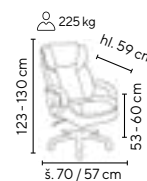

VYSOKOZÁTĚŽOVÁ KŘESLA - NOSNOST AŽ 220 KG

BULL

od **10.990,-**

SKLADEM

225 kg

PŘAVÁ KŮŽE

- kožené robustní křeslo čalouněné v černé kůži
- z boku křesla sedáku jsou všíte pruhy látky, aby sedák tzv. dýchnul při dosednutí
- zesílený houpačí mechanismus s možností aretace v základní poloze a s nastavením síly protitlaku opěraku při pohupu dle hmotnosti uživatele
- pevné chromované područky potažené měkkou jemnou kůží té nejvyšší kvality
- kovový chromovaný kříž pro vysokou zátěž s nosností až 220 kg
- VKC 200 sada 5 ks koleček na tvrdé podlahy (lino, plovoucí podlaha apod.) za příplatek 249,- Kč bez DPH

MŮŽETE SE CÍTIT I SEDĚT JAKO KRÁL

MASTER

od **7.990,-**

SKLADEM

180 kg

PŘAVÁ KŮŽE

- luxusní křeslo čalouněné černou kůží vysoké kvality
- zesílený houpačí mechanismus s možností aretace v základní poloze a s nastavením síly protitlaku opěraku při pohupu dle hmotnosti uživatele
- oblé chromované područky v černém laku potažené měkkou jemnou kůží
- kovový kříž opatřený černým nástřikem pro zvýšenou zátěž s nosností až 180 kg
- VKC 200 sada 5 ks koleček na tvrdé podlahy (lino, plovoucí podlaha apod.) za příplatek 249,- Kč bez DPH

SKLADEM

180 kg

PŘAVÁ KŮŽE

- robustní a zároveň pohodlné křeslo čalouněné černou kůží
- z boku křesla sedáku jsou všíte pruhy látky, aby sedák tzv. dýchnul při dosednutí
- výškově nastavitelná opěrka hlavy
- zesílený houpačí mechanismus s možností aretace v základní poloze a s nastavením síly protitlaku opěraku při pohupu dle hmotnosti uživatele
- pevné chromované područky v černém laku potažené měkkou jemnou kůží té nejvyšší kvality
- kovový kříž opatřený černým nástřikem pro zvýšenou zátěž s nosností až 180 kg
- VKC 200 sada 5 ks koleček na tvrdé podlahy (lino, plovoucí podlaha apod.) za příplatek 249,- Kč bez DPH

KING

od **8.990,-**

Ceny bez DPH