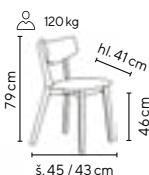

MARIA

od **1.690,-**

- dřevěná kostra židle je vyrobena z masivního bukového dřeva opatřeného transparentním lakem
- čalouněno v tmavě hnědé nebo světle hnědé látce

Ceny bez DPH - dle objednaného množství

Typ	1 - 4 ks	5 - 9 ks	≥ 10 ks
MARIA	1.890,-	1.790,-	1.690,-