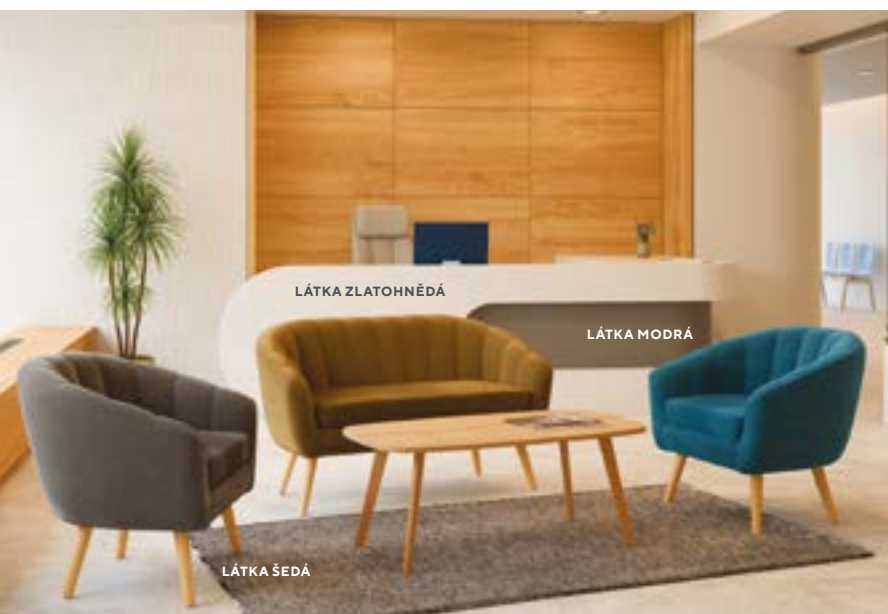

MONARCH - 1

8.990,-

látka tmavě šedá

Ceny bez DPH

Typ	Provedení	Barevné provedení	Rozměry v × š × h (mm)	
MONARCH - 1	křeslo	červená, tmavě šedá	850 × 900 × 810	8.990,-
MONARCH - 2	dvojkřeslo		850 × 1450 × 810	13.990,-