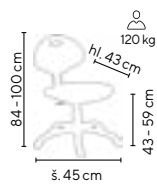

DÍLENSKÉ PRACOVNÍ STOLY

- díleňské stoly vhodné zejména pro dílny, různé provozy a výrobní pracoviště
- výška pevného stolu 850 mm, výškově stavitelný stůl SDU 2 750 – 1000 mm
- díleňské stoly se vyznačují vysokou stabilitou
- pevné stoly mají odkládací police s nosností 40 kg
- 5-ti zásuvkový kontejner o výšce zásevek 3× 80 mm, 1× 180 mm a 1× 250 mm
- zásuvky kontejneru s výšuvem 100 % a nosností 40 kg
- skříňka obsahuje vnitřní police s nosností 40 kg
- skříňky jsou uzamykatelné, 5-ti zásuvkový kontejner má centrální zámek

SKLADEM

SMU
od **7.890,-**

Ceny bez DPH		SDU 1	SDU 2	SMU	SDU 3	SDU 4	SDU 5	SDU 6	SDU 7
Typ desky	Rozměr desky								
	1800 × 620	8.190,-	6.550,-	7.890,-	10.390,-	13.290,-	13.290,-	16.190,-	19.090,-
buková spárovka 40 mm	2000 × 700	8.390,-	6.750,-	8.090,-	10.690,-	13.690,-	13.590,-	16.490,-	19.390,-
	2000 × 800	8.990,-	7.250,-	8.490,-	11.290,-	14.990,-	14.290,-	16.990,-	19.990,-
buková spárovka 40 mm (dodáváno bez odkládací police)	2500 × 700						14.790,-	17.690,-	20.590,-
	2500 × 800			nelze dodat			15.590,-	18.390,-	21.290,-

LABORATORNÍ A PROVOZNÍ ŽIDLE

- kvalitní laboratorní a provozní židle zajišťují zdravé sezení
- sedák a opěrák zhotoven ze zdravotně nezávadného polyuretanu (PUR), který umožňuje snadné čištění běžnými prostředky i případnou dezinfekcí

- prostředky i případnou dezinfekci
- odolnost proti chemikáliím, olejům i mechanickému poškození
- nastavení výšky sezení plynovými píštěmi
- 5-ti ramenné kříže - černé nylonové nebo chromované

PUR 01 K
od **2.590,-**

SKLADEM

VKC 300

Ceny bez DPH
Sada kluzáků
VKC 300 **249,-**

PUR 02 K

PUR 03 K
od **3.190,-**

SKLADEM

PUR 04 N

Ceny bez DPH - dle objednaného množství					
Typ	Typ koleček	Výška sezení (cm)	1 - 4 ks	5 - 9 ks	≥ 10 ks
PUR 01 K	měkká - tvrdé podlahy	43 - 59	2.790,-	2.690,-	2.590,-
PUR 02 K	měkká - tvrdé podlahy	43 - 59	2.890,-	2.840,-	2.740,-