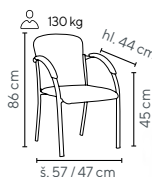

- stohovatelné konferenční křeslo
- odolné područky z bukového masivu
- svařovaná kostra v provedení černý lak

černo-šedá pepito látka

červená látka

SKLADEM

VALENTINO N

od **2.395,-**

modrá látka

Ceny bez DPH - dle objednaného množství