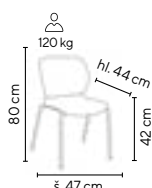

- plastová židle s unikátním spojením sedáku a opěráku pro maximální pohodlí a ladnou eleganci
- jedinečnost tvoří jednotné barevné provedení plastové skořepiny a kovových nohou ve stejné barvě
- opěrák je navíc perforovaný s protiskluzovým povrchem
- plastové kluzáky na ochranu podlahových krytin
- stohovatelná
- nosnost 120 kg

Ceny bez DPH - dle objednaného množství				
Typ	Provedení kostry	1 - 19 ks	20 - 59 ks	≥ 60 ks
LEILA	lak	1.490,-	1.390,-	1.290,-