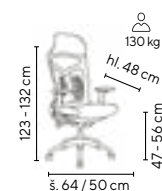

Ceny bez DPH - dle objednaného množství			
Typ	1 - 4 ks	5 - 9 ks	≥ 10 ks
DEBORA	6.995,-	6.795,-	6.595,-
ALFONSO	6.995,-	6.695,-	6.395,-
Typ	1 - 2 ks	3 - 4 ks	≥ 5 ks
DENALI	4.995,-	4.795,-	4.595,-