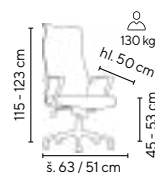

červená

- barevná kancelářská židle s opěrákem v prodyšné síťovině
- houpačí mechanismus s několikanásobnou aretací
- výškově a hloubkově nastavitelná bederní opěrka
- sedák s kvalitní pěnou čalouněný ve vzdušné látce
- designový kovový chromový kříž pro vyšší zatížení až do 130 kg
- VKC 200 sada 5 ks koleček na tvrdé podlahy (lino, plovoucí podlaha apod.) za příplatek 249,- Kč bez DPH

zelená

oranžová

modrá

černá

šedá

Ceny bez DPH - dle objednaného množství

HAPPY COLOR :) 3.695,- 3.595,- 3.495,-

červená, modrá, oranžová