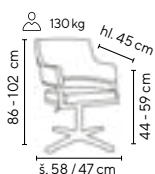

černá koženka

béžová koženka

- elegantní otočné konferenční křeslo
- čalouněno v ekologické kůži
- výškově stavitelné pomocí plynového pístu
- kovové chromované prvky pro vyšší nosnost
- leštěný hliníkový kříž

Ceny bez DPH - dle objednaného množství

Typ	1 - 4 ks	5 - 9 ks	≥ 10 ks
ELISEO	4.490,-	4.290,-	3.990,-