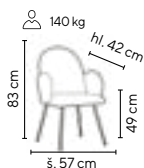

- moderní konferenční křeslo
- sedák a opěradlo čalouněno potahovou látkou žinylkového vzhledu
- kovová konstrukce opatřená černým práškovým lakem

TEDDY
od **2.790,-**

Ceny bez DPH - dle objednaného množství

Typ	1 - 4 ks	5 - 9 ks	≥ 10 ks
TEDDY	2.990,-	2.890,-	2.790,-

SKLADEM 140 kg

- elegantní konferenční křeslo čalouněné moderní látkou manšestrového vzhledu
- kovová konstrukce opatřená černou práškovou barvou

SKLADEM

**JEDNODUCHÉ
A TRENDY**

Ceny bez DPH - dle objednaného množství

Typ	1 - 4 ks	5 - 9 ks	≥ 10 ks
LOLA	2.590,-	2.390,-	2.190,-

LOLA
od **2.190,-**

CHIARA
od **2.590,-**

SKLADEM 140 kg

- designové konferenční křeslo čalouněno moderní látkou manšestrového vzhledu
- kovová konstrukce opatřená černou práškovou barvou

Ceny bez DPH - dle objednaného množství

Typ	1 - 4 ks	5 - 9 ks	≥ 10 ks
CHIARA	2.790,-	2.690,-	2.590,-