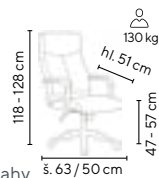

Ceny bez DPH - dle objednaného množství

Typ	1 - 4 ks	5 - 9 ks	≥ 10 ks
NAVI	4.395,-	4.195,-	3.995,-

BERGAMO
od **3.695,-**

SKLADEM

130 kg

HAPPY COLOR

šedá

- látkové křeslo s maximální ergonomií
- čalouněné v odolné elastické látce
- houpačí mechanika s možností aretace v základní pozici
- měkké čalouněné područky
- chromový 5-ti ramenný kříž
- standardně vybaveno pogumovanými kolečky pro tvrdé podlahy