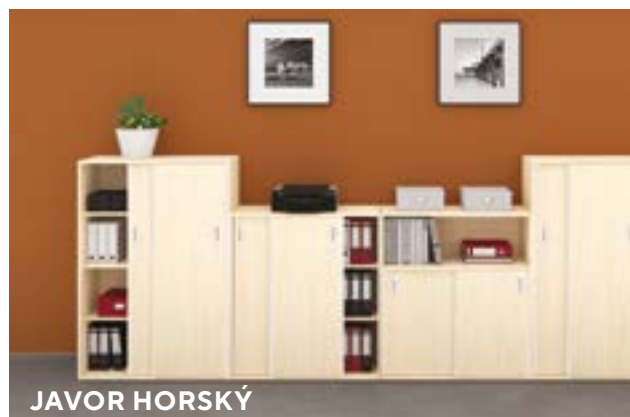

JAVOR HORSKÝ

Ceny bez DPH

Typ	SPD 22/80	SPD 21/80	SPD 31/80	SPD 32/80	SPD 41/80	SPD 42/80	
Skříně s posuvnými dveřmi							
Rozměry (cm) š × h × v	80 × 40 × 75	80 × 40 × 75	80 × 40 × 110	80 × 40 × 110	80 × 40 × 145	80 × 40 × 145	
	4.990,-	5.020,-	5.320,-	5.620,-	6.870,-	6.550,-	
Typ	SPD 22/100	SPD 21/100	SPD 31/100	SPD 32/100	SPD 41/100	SPD 42/100	
Rozměry (cm) š × h × v	100 × 40 × 75	100 × 40 × 75	100 × 40 × 110	100 × 40 × 110	100 × 40 × 145	100 × 40 × 145	
	5.320,-	5.370,-	6.370,-	5.970,-	7.350,-	6.840,-	
Typ	SPD 43/80	SPD 51/80	SPD 52/80	SPD 53/80	SPD 54/80	SPD 55/80	ROZVOROVÝ ZÁMEK
Skříně s posuvnými dveřmi							
Rozměry (cm) š × h × v	80 × 40 × 145	80 × 40 × 185	80 × 40 × 185	80 × 40 × 185	80 × 40 × 185	80 × 40 × 185	Včetně 2 klíčů
	6.140,-	7.890,-	6.920,-	7.070,-	6.640,-	7.240,-	450,-
Typ	SPD 43/100	SPD 51/100	SPD 52/100	SPD 53/100	SPD 54/100	SPD 55/100	
Rozměry (cm) š × h × v	100 × 40 × 145	100 × 40 × 185	100 × 40 × 185	100 × 40 × 185	100 × 40 × 185	100 × 40 × 185	
	6.390,-	8.490,-	7.520,-	7.590,-	7.180,-	7.820,-