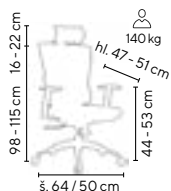

- variabilní kancelářská židle s opěrákem a hlavovou opěrkou čalouněnou síťovinou té nejvyšší kvality
- sedák čalouněný speciální prošívanou látkou
- synchronní mechanismus
- vnitřek sedáku vyroben ze samozhášivé injektované pěny
- výškově stavitelný opěrák, hloubkový posuv sedáku, výškově a úhlově stavitelná opěrka hlavy
- výškově stavitelná bederní opěrka
- výškově stavitelné područky
- leštěný 5-ti ramenný hliníkový kříž s velkopřůměrovými kolečky
- VKC 160 sada 5 ks koleček na tvrdé podlahy (lino, plovoucí podlaha apod.) za příplatek 399,- Kč bez DPH