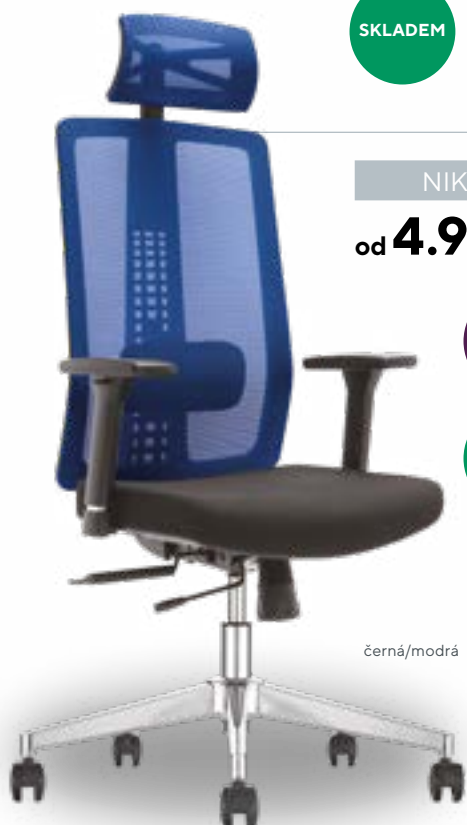

NIKOS
od **4.990,-**

130 kg

SKLADEM

černá/modrá

- kancelářské židle s kvalitně řešenou ergonomií opěráku a sedáku
- čalouněné v prodyšné síťovině na hlavové opěrce a opěráku
- sedák z tvarované pěny čalouněný látkou
- multifunkční synchronní mechanika s několikanásobnou aretací ve zvolené poloze
- výškově stavitelná bederní opěrka, hloubkový posuv sedáku
- 3D nastavitelné područky (výška, hloubka, úhel)
- VKC 160 sada 5 ks koleček na tvrdé podlahy (lino, plovoucí podlaha apod.) za příplatek 399,- Kč bez DPH

černá/černá

černá/šedá

Ceny bez DPH - dle objednaného množství			
Typ	1 - 4 ks	5 - 9 ks	≥ 10 ks
DENIS	5.490,-	5.290,-	4.990,-
VIKTORIE - G	5.790,-	5.590,-	5.390,-
VIKTORIE - B	5.890,-	5.690,-	5.490,-
DENVER - G	5.990,-	5.790,-	5.590,-
DENVER - B	5.990,-	5.790,-	5.590,-
NIKOS	5.490,-	5.290,-	4.990,-