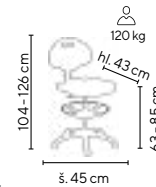

PUR 04 N

Ceny bez DPH - dle objednaného množství					
Typ	Typ koleček	Výška sezení (cm)	1 - 4 ks	5 - 9 ks	≥ 10 ks
PUR 01 K	měkká - tvrdé podlahy	43 - 59	2.790,-	2.690,-	2.590,-
PUR 02 K	měkká - tvrdé podlahy	43 - 59	2.890,-	2.840,-	2.740,-

Ceny bez DPH - dle objednaného množství					
Typ	Typ koleček	Výška sezení (cm)	1 - 4 ks	5 - 9 ks	≥ 10 ks
PUR 03 K	měkká - tvrdé podlahy	63 - 85	3.390,-	3.290,-	3.190,-
PUR 04 N	měkká - tvrdé podlahy	63 - 85	3.490,-	3.390,-	3.290,-