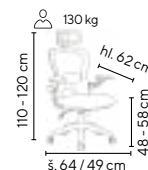

NAVI
od **3.995,-**

SKLADEM

130 kg

NOVINKA

oranžová

- židle vhodná do ordinací
- kostra židle v bílém provedení
- sedák z kvalitní pěny čalouněný prodyšnou látkou
- pohodlný sítovaný opěrák
- sklopné područky s měkkou dotykovou plochou v barvě čalounění
- houpačí mechanika s možností aretace v základní pozici
- výškově stavitelná bederní opěrka
- výškově stavitelná opěrka hlavy
- plastový kříž v bílém provedení se zvýšenou nosností 130 kg
- dodáváno s univerzálními kolečky pro všechny typy povrchů