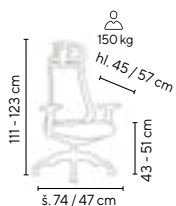

černá

šedá

LEHKOST
A MĚKKOST
V JEDNOM

SILUETT
od **4.990,-**

SKLADEM

150 kg

- kvalitní židle jedinečného designu v elegantní linii
- sedák je čalouněný látkou a jeho výplň tvoří kvalitní studená pěna s ergonomickým tvarováním
- hloubkový posuv sedáku
- synchronní mechanika s možností aretace ve zvolené poloze
- opěrák je čalouněný samonosnou síťovinou
- výškově stavitelné měkkčené područky
- leštěný 5-ti ramenný hliníkový kříž se zvýšenou nosností až do 150 kg
- velkopřůměrová kolečka na koberce
- VKC 200 sada 5 ks koleček na tvrdé podlahy (lino, plovoucí podlaha apod.) za příplatek 249,- Kč bez DPH