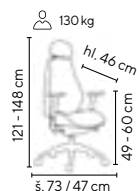

SKLADEM

130 kg

HLOUBKOVÝ
POSUV
SEDÁKU

šedá

- komfortní kancelářské křeslo s maximálním individuálním nastavením dle potřeb uživatele
- ergonomicky tvarovaný sedák a opěrák z formované pěny, čalouněné kvalitní látkou
- synchronní mechanika s několikanásobnou aretací
- výškově stavitelný opěrák zad
- **hloubkově stavitelná bederní opěrka pomocí vzduchové pumpy**
- 4D nastavitelné područky
- hloubkový posuv sedáku
- hloubkově, výškově a úhlově nastavitelná opěrka hlavy
- hliníkový kříž vybavený univerzálními kolečky na všechny typy podlah