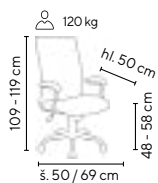

černá látka

šedá látka

modrá látka

červená látka

Ceny bez DPH - dle objednaného množství

Typ	1 - 4 ks	5 - 9 ks	≥ 10 ks
ESTER	3.990,-	3.790,-	3.590,-

GRACE LÁTKA

od **3.195,-**