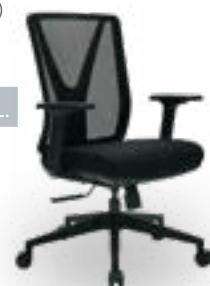

XENA BEZ PODHL.

od **3.595,-**

Ceny bez DPH - dle objednaného množství

Typ	1 - 4 ks	5 - 9 ks	≥ 10 ks
MONTANA	3.895,-	3.795,-	3.595,-
XENA BEZ PODHLAVNÍKU	3.995,-	3.795,-	3.595,-
XENA S PODHLAVNÍKEM	4.495,-	4.295,-	4.095,-