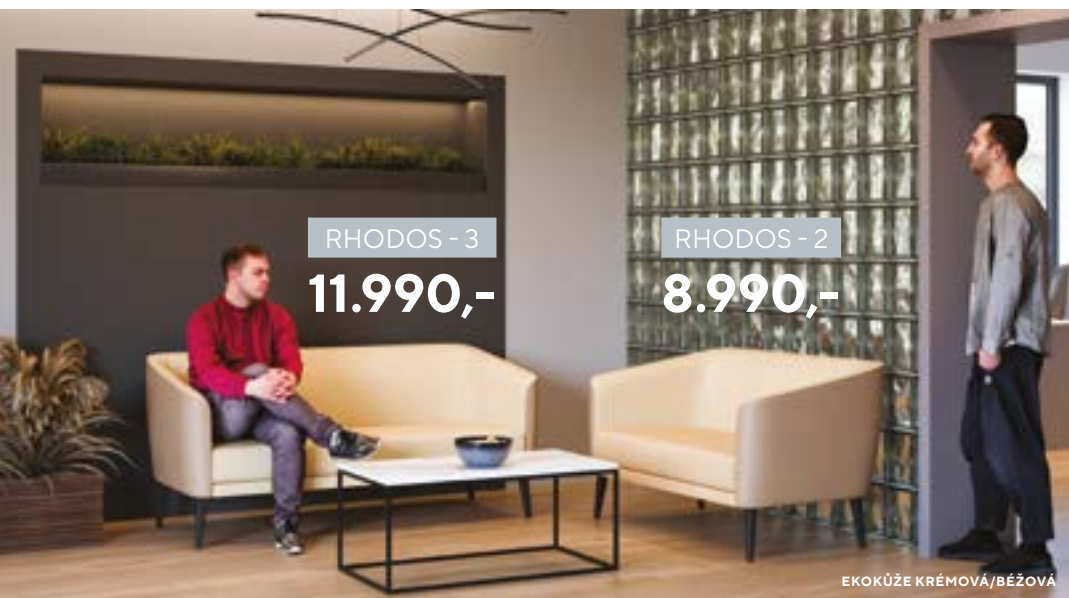

RHODOS - 3

11.990,-

RHODOS - 2

8.990,-

SKLADEM

RHODOS - 1

6.990,-

pastelově modrá/šedá