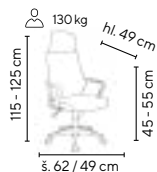

NOEMI - B
od **2.795,-**

šedá

NOEMI - G
od **3.195,-**

růžová

NOEMI - W
od **3.195,-**

pastelově
zelená

SKLADEM

130 kg

NOEMI - G/B/W

- kancelářské židle s elegantně řešeným sítovaným opěrákem
- v netradičních pastelových barvách
- plastový kříž se zvýšenou nosností a područky v barvě černé - B, šedé - G, bílé - W
- houpačí mechanika s možností aretace v základní pozici
- výškově nastavitelná opěrka hlavy
- sedák z kvalitní pěny čalouněný prodyšnou látkou
- bederní opěrka
- dodáváno standardně s kolečky pro tvrdou podlahu

PROVEDENÍ NOEMI G

PROVEDENÍ NOEMI B

PROVEDENÍ NOEMI W

Ceny bez DPH - dle objednaného množství

Typ	1 - 4 ks	5 - 9 ks	≥ 10 ks
NOEMI - B	2.995,-	2.895,-	2.795,-
NOEMI - G	3.595,-	3.395,-	3.195,-
NOEMI - W	3.595,-	3.395,-	3.195,-

NAVI
od **3.995,-**

SKLADEM

130 kg

NOVINKA

oranžová

- židle vhodná do ordinací
- kostra židle v bílém provedení
- sedák z kvalitní pěny čalouněný prodyšnou látkou
- pohodlný sítovaný opěrák
- sklopné područky s měkkou dotykovou plochou v barvě čalounění
- houpačí mechanika s možností aretace v základní pozici
- výškově stavitelná bederní opěrka
- výškově stavitelná opěrka hlavy
- plastový kříž v bílém provedení se zvýšenou nosností 130 kg
- dodáváno s univerzálními kolečky pro všechny typy povrchů

Ceny bez DPH - dle objednaného množství

Typ	1 - 4 ks	5 - 9 ks	≥ 10 ks
NAVI	4.395,-	4.195,-	3.995,-