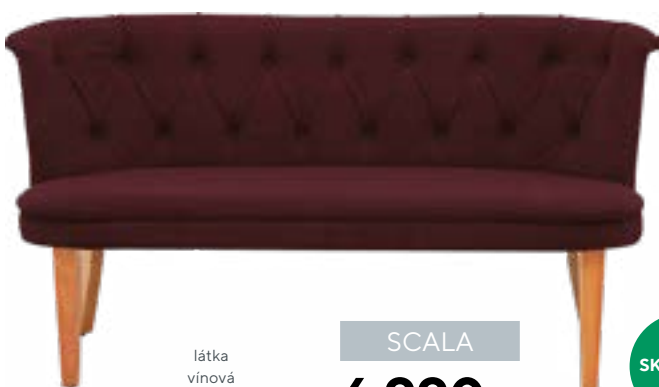

MEDOVÁ LÁTKA

SKLADEM

smetanová koženka karamelová koženka modrá látka šedá látka tmavě šedá koženka

DALLAS

od **7.990,-**

SKLADEM

nugátová ekologická kůže

RADOST POSEDĚT