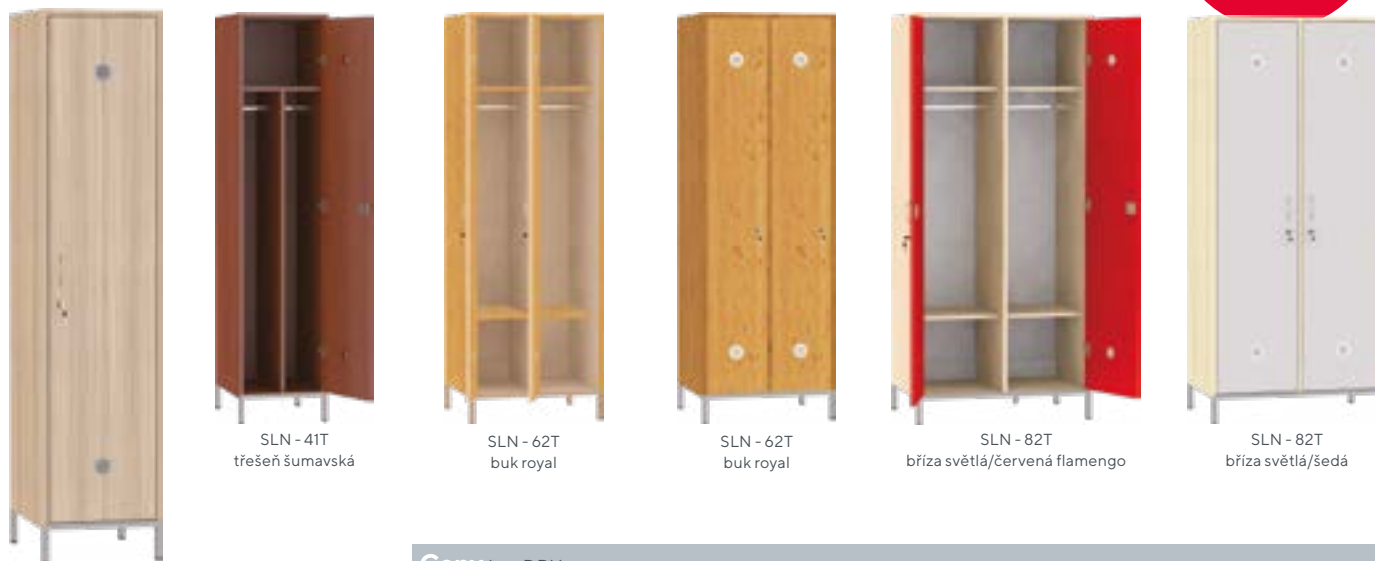

ŠATNÍ SKŘÍNĚ DŘEVĚNÉ NA NOHÁCH

dub bardolino

SLN - 41T

od **6.250,-**

V BARVÁCH SE NEOMEZUJTE, UMÍME JE VŠECHNY

Ceny bez DPH

Typ	Rozměry v x š x h (mm)	Počet dveří	Provedení	Dřevodekor	Dřevodekor + barevná dvířka
SLN - 41T	1800 x 400 x 500	1	šatní tyč	6.450,-	6.940,-
SLN - 62T	1800 x 600 x 500	2	šatní tyč	8.350,-	9.030,-
SLN - 82T	1800 x 800 x 500	2	šatní tyč	8.920,-	9.650,-