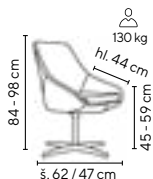

- designové otočné křeslo
- čalouněné v odolné látce (šedá/černá)
- výškově stavitelná pomocí plynového pístu
- kříž z leštěného hliníku pro vyšší zatížení až 130 kg