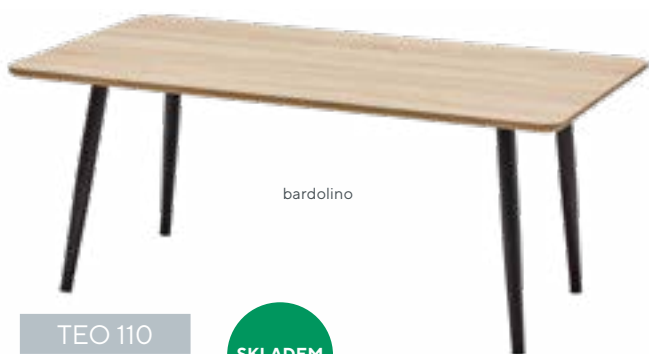

bardolino

TEO 110

1.890,-

SKLADEM

- konferenční stůl čistých linií
- kónické kovové nohy v černém laku
- horní deska o tl. 18 mm v barvě bardolino nebo tmavě hnědá
- zaoblené hrany desky

TEO 60
tmavě hnědá

Ceny bez DPH

Typ	Provedení	Rozměr v × š × h (mm)	
TEO 60	bardolino,	450 × 600 × 600	1.490,-
TEO 110	tmavě hnědá, buk	450 × 1100 × 600	1.890,-