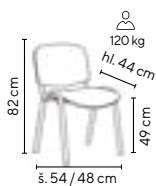

oranžová látka

červená látka

černá látka

smetanová koženka

krémová koženka

žlutá koženka

latte koženka

zelinkavá koženka

pastelově zelená koženka

modrá koženka

tmavě modrá koženka

červená koženka

šedá koženka

černá koženka

MESSINA CR

od 999,-

SKLADEM