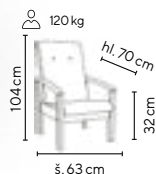

ANTAL LÁTKA
od **3.990,-**

SKLADEM

petrolejová látka

- relaxační křeslo, které se díky pohodlnému polstrování hodí k posezení s přáteli, čtení nebo relaxaci
- křeslo je vyrobeno z dubového dřeva opatřené kvalitním transparentním lakem
- tvarově zaoblené područky zajistí komfort při sezení
- sedák a opěrák je vyroben z komfortní pěny zajišťující dokonalou ergonomii
- čalounění v provedení látka nebo koženka
- vhodné do zdravotnictví a seniorských zařízení

Ceny bez DPH - dle objednaného množství

Typ	Provedení	1 - 4 ks	5 - 9 ks	≥ 10 ks
ANTAL	látka	4.990,-	4.790,-	4.590,-
ANTAL	koženka	4.990,-	4.790,-	4.590,-
HAPPY COLOR :)		4.690,-	4.390,-	3.990,-

látka oranžová, hnědá, petrolejová

- pohodlné křeslo s područkami z kvalitního bukového dřeva
- podnož s mírně zkosenými nohami zaručuje lepší stabilitu
- čalouněná dřevěná kostra v lamelovém masivním rámu
- čalouněné v látce nebo koženke

DOROTY

od **3.590,-**

SKLADEM

zelený melír látka

šedá koženka

béžový melír látka

Ceny bez DPH - dle objednaného množství

Typ	Provedení	1 - 4 ks	5 - 9 ks	≥ 10 ks
DOROTY látka	zelený melír, béžový melír	3.990,-	3.790,-	3.590,-
DOROTY koženka	šedá	3.990,-	3.790,-	3.590,-

- elegantní a velice pohodlné křesílko, které se skvěle hodí do prostorů recepce či soukromých klinik, ordinací, lékařských pokojů, seniorských domovů
- stabilitu křesla zajišťují masivní nohy v přírodním dřevě nebo mořené v ořechu
- komfortní sedák z kvalitní pěny Vám poskytne ideální pohodlí během práce
- křeslo je čalouněno látkou či koženkou v několika barevných provedeních

NOVA

od **3.390,-**

SKLADEM

látka malinová/přírodní dřevo

Další varianty čalounění naleznete na našich webových stránkách www.jp.cz

Ceny bez DPH - dle objednaného množství