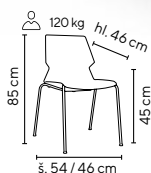

DORIS

od **1.290,-**

- výjimečné spojení sedáku a opěráku se zadním otvorem dává této židli lehkost a praktické využití pro snadné uchopení
- odpružený a zároveň pevný plast poskytuje navíc velmi příjemné sezení
- plastové kluzáky na ochranu podlahových krytin
- stabilní chromovaná kostra
- stohovatelná
- nosnost 120 kg

šedá

SKLADEM

bílá

pastelově zelenkává

ledově modrá

120 kg

Ceny bez DPH - včetně montáže

Typ	Provedení kostry	1 - 19 ks	20 - 59 ks	≥ 60 ks
DORIS	chrom	1.490,-	1.390,-	1.290,-

- ergonomicky tvarovaná plastová židle
- stohovatelná židle
- stabilní svařovaná chromovaná kostra
- kloubové kluzáky dokonale vyrovnají nerovnosti podlahy
- dostupná i ve verzi s plastovými područkami

BAREVNÉ PŘEVODĚNÍ PRETTY BEZ PODRUČEK:

světle šedá oranžová červená světle modrá zelená tyrkysová

BAREVNÉ PŘEVODĚNÍ PRETTY S PODRUČKAMI:

černá bílá

Ceny bez DPH - včetně montáže

Typ	Provedení kostry	1 - 19 ks	20 - 59 ks	≥ 60 ks
PRETTY	chrom	1.190,-	1.140,-	1.090,-
PRETTYS PODRUČKAMI	chrom	1.390,-	1.350,-	1.290,-

PRETTY

od **1.090,-**

SKLADEM

šedá

PRETTY S PODRUČKAMI

světlá káva

cihlově oranžová světlý karamel bílá káva béžová kovově modrá

Ceny bez DPH - včetně montáže

Typ	Provedení kostry	1 - 19 ks	20 - 59 ks	≥ 60 ks
POLLY	lakovaná	1.190,-	1.090,-	990,-

POLLY

od **990,-**

SKLADEM

- celoplastová židle minimalistického vzhledu a čistých linií
- jedinečnost tvoří jednotné barevné provedení plastové skořepiny a kovových nohou v jedné barvě
- stohovatelná
- omyvatelný povrch pro snadnou údržbu
- plastové kluzáky na ochranu podlahových krytin
- nosnost 120 kg

zelenošedá