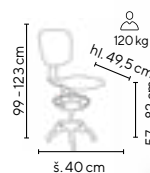

WOOD 01 CR TK

od **2.190,-**

SKLADEM

WOOD 01 TK

WOOD 02 CR TK

od **2.490,-**

- standardně osazeny kolečky pro měkké podlahy
- možnost příkupu sady koleček pro tvrdou podlahu nebo sady kluzáků

Ceny bez DPH