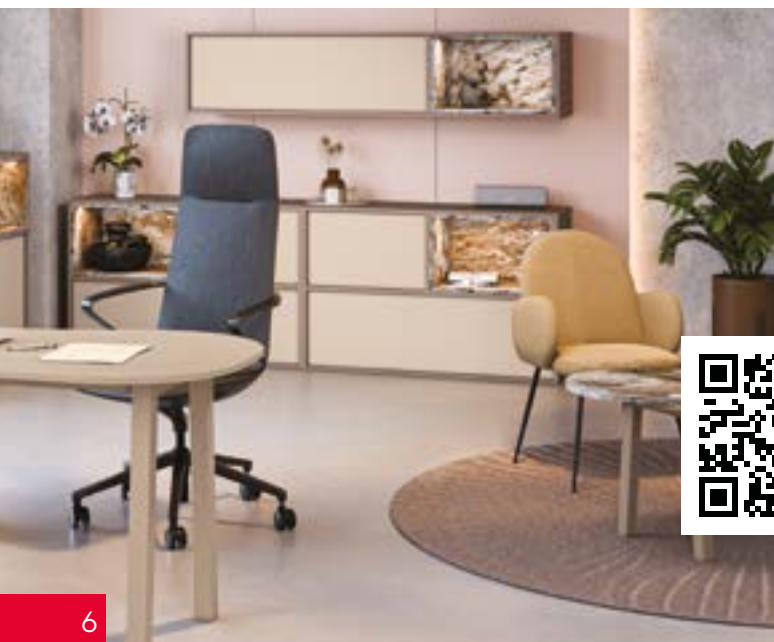

KANCELÁŘSKÝ NÁBYTEK

ENERGY

Nábytek pro pohodovou atmosféru jako doma v obývacím pokoji. Originální design. V neotřelých odstínech zelené, modré, pudrové a neutrální. Ty si prostě zamilujete.

LÍBÍ SE VÁM ENERGY?

Konkrétní rozměry, dekory, ceny i aktuální skladovost naleznete zde: jp.cz/kancelarsky-nabytek-energy