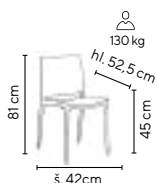

zelenošedá

černá

GRÉTA

od **1.390,-**

SKLADEM

130 kg

- celoplastová designová židle
- ergonomické prohmtní sedáku a opěráku
- stohovatelná po 6 ks

bílá