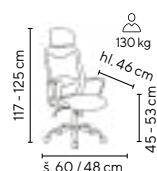

- kancelářská židle s prodyšným opěrákem čalouněným síťovinou
- houpačí mechanismus s možností blokace v základní pozici
- chromovaný kříž
- univerzální kolečka pro všechny typy povrchů

AVANTI
od **2.995,-**

SKLADEM

130 kg