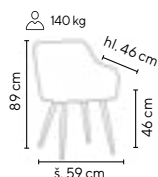

- moderní konferenční křeslo
- sedák a opěradlo čalouněno potahovou látkou žinylkového vzhledu
- kovová konstrukce opatřená černým práškovým lakem

TEDDY
od **2.790,-**

Ceny bez DPH - dle objednaného množství

Typ	1 - 4 ks	5 - 9 ks	≥ 10 ks
TEDDY	2.990,-	2.890,-	2.790,-

SKLADEM 140 kg

- elegantní konferenční křeslo čalouněné moderní látkou manšestrového vzhledu
- kovová konstrukce opatřená černou práškovou barvou

SKLADEM

**JEDNODUCHÉ
A TRENDY**

Ceny bez DPH - dle objednaného množství

Typ	1 - 4 ks	5 - 9 ks	≥ 10 ks
LOLA	2.590,-	2.390,-	2.190,-

LOLA
od **2.190,-**

CHIARA
od **2.590,-**

SKLADEM 140 kg

- designové konferenční křeslo čalouněno moderní látkou manšestrového vzhledu
- kovová konstrukce opatřená černou práškovou barvou

Ceny bez DPH - dle objednaného množství

Typ	1 - 4 ks	5 - 9 ks	≥ 10 ks
CHIARA	2.790,-	2.690,-	2.590,-