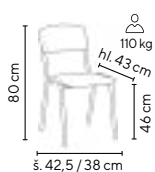

ZETA ST

od **995,-**

SKLADEM

SVAŘOVANÁ
KOSTRA

- stohovatelná židle
- stabilní kostra z trubkových ocelových profilů
- sedák a opěrák z bukové překližky
- svařovaná kostra