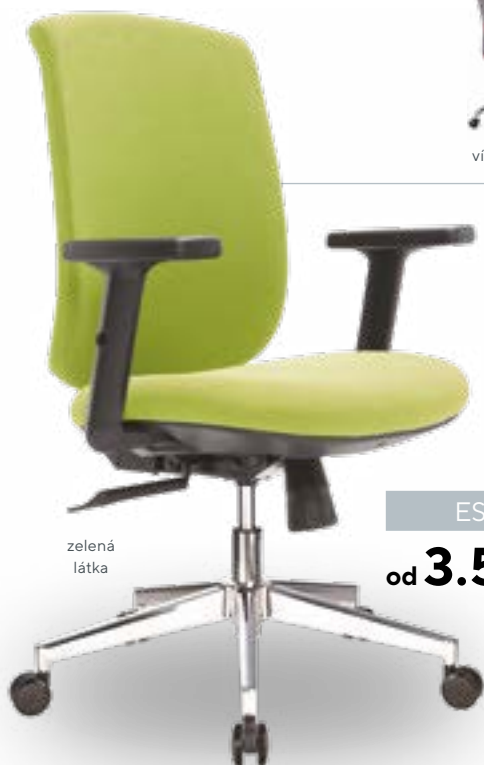

vínová/antracit

černá/antracit

zelená látka

ESTER

od **3.590,-**

- moderní kancelářská židle se synchronní mechanikou s možností aretace ve 3 zvolených polohách
- sedák a opěrák s tvarované pěny čalouněný kvalitní látkou
- výškové stavitelné plastové područky
- chromový kříž pro zvýšenou zátěž do 150 kg
- univerzální kolečka pro všechny typy podlah