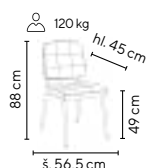

OMAHA
od **1.790,-**

černá

- konferenční židle stohovatelná na sebe i vedle sebe
- **sklopný sedák** čalouněný černou látkou
- prodyšný síťovaný opěrák
- svařovaná chromová kostra

SKLADEM

Ceny bez DPH - dle objednaného množství

Typ	Provedení kostry	1 - 19 ks	20 - 39 ks	≥ 40 ks
OMAHA	chrom	1.990,-	1.890,-	1.790,-

**JEDNODUCHÉ
PRO UŽIVÁNÍ
I STOHOVÁNÍ**

JIMY
od **1.659,-**

bílá

běžová

světle
zelená

světle
modrá

- konferenční židle s elegantním prořevem
- čalouněné v ekologické kůži
- robustní ocelová chromovaná kostra

SKLADEM

Ceny bez DPH - dle objednaného množství

Typ	1 - 4 ks	5 - 9 ks	≥ 10 ks
JIMY	1.750,-	1.699,-	1.659,-

latte

DELTA
od **1.790,-**

černá

SKLADEM

- konferenční stohovatelná židle na pevné chromové kostře
- sedák a opěrák vyroben z kvalitní tvarované překližky
- čalouněný měkký sedák v černé látce
- pastové kluzáky na ochranu podlahových krytin

Ceny bez DPH - dle objednaného množství

Typ	Provedení kostry	1 - 19 ks	20 - 39 ks	≥ 40 ks
DELTA	chrom	1.990,-	1.890,-	1.790,-