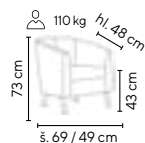

DAMIAN

od **3.990,-**

SKLADEM

červená látka