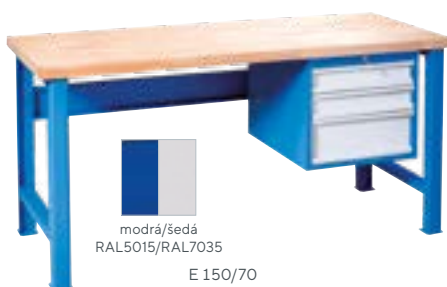

modrá/šedá
RAL5015/RAL7035
E 150/70
(1x podvěsný 3-zás. kontejner)