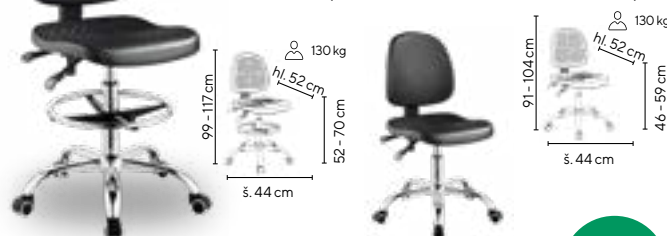

- laboratorní a provozní židle
- sedák i opěrka z polyuretanu (PUR)
- mechanika s permanentním kontaktem pro záda sedícího
- výškově stavitelný opěrka
- nastavení výšky sezení plynovým pístem
- 5-ti ramenný chromovaný kříž se zvýšenou nosností 130 kg
- univerzální kolečka pro měkké i tvrdé podlahy
- chromovaný opěrný kruh na nohy (PUR 34)

SKLADEM

130 kg

Ceny bez DPH - dle objednaného množství

Typ	Vnější výška zásuvek	Rozměry v × š × h (mm)	1 - 2 ks	3 - 4 ks	≥ 5 ks
DSZ - 308	1x 70 mm, 2x 96 mm, 1x 121 mm, 1x 196 mm	700 × 560 × 600	7.990,-	7.590,-	7.090,-
DSZ - 408	5x 71 mm, 2x 97 mm, 1x 121 mm	800 × 710 × 700	13.990,-	13.790,-	13.590,-
DVZ - 406	2x 71 mm, 2x 96 mm, 2x 121 mm	850 × 560 × 600	8.990,-	8.790,-	8.590,-

Ceny bez DPH - dle objednaného množství

Typ	1 - 4 ks	5 - 9 ks	≥ 10 ks
PUR 34	3.690,-	3.590,-	3.490,-
PUR 32	3.390,-	3.290,-	3.190,-