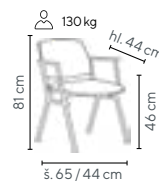

Akce - PODRUČKY ZDARMA

Ceny bez DPH - dle objednaného množství

Typ	Čalounění	Provedení	1 - 4 ks	5 - 9 ks	≥ 10 ks
LUISA	koženka	černá, šedá, bílá, smetanová, žlutá, oranžová, tmavě modrá, zelená, vínová, tyrkysová	1.495,-	1.445,-	1.395,-
LUISA S PODRUČKAMI	koženka	šedá, bílá, smetanová, žlutá, oranžová, zelená, vínová, meruňková	1.495,-	1.445,-	1.395,-