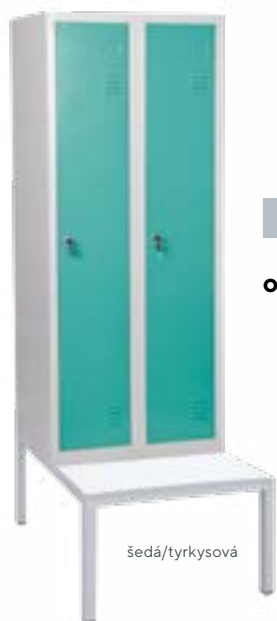

ŠATNÍ SKŘÍNĚ NA LAVIČKÁCH

- šatní skříň vyrobené z kvalitního ocelového plechu
- větrací mřížky pro odvádění vlhkosti z oděvů
- tuhá konstrukce korpusu a výztuha ve dveřích
- snadná a rychlá montáž dle přiloženého návodu
- uzamykání dveří cylindrickým zámek se 2 klíči nebo uzávěrem na visací zámek (příplatek 60,- Kč bez DPH/dveře)
- vnitřní vybavení každého oddělení skříňe: polička, tyč na ramínko, háčky
- výška sedu lavičky 43 cm

- detail cylindrického zámku

- detail uzávěru (visací zámek není součástí)

JP - 150 LAV
od **4.195,-**

- skříň JP - 661 LAV pouze v provedení celošedá a šedo/modrá

Ceny bez DPH - dle objednaného množství

Typ	Počet dveří	Rozměr (mm) v × š × h	1 - 19 ks	20 - 49 ks	50 - 99 ks	≥ 100 ks
JP - 150 LAV	2	1910 × 600 × 500/850 (celková hloubka s lavičkou)	4.595,-	4.495,-	4.395,-	4.195,-
JP - 661 LAV	2	2160 × 600 × 500/850 (celková hloubka s lavičkou)	5.395,-	5.295,-	5.195,-	5.095,-