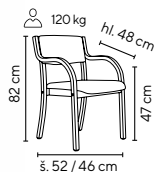

SKLADEM

šedá látka

Další varianty čalounění naleznete na našich webových stránkách www.jp.cz

- pohodlná křesílka s tvarovanými područkami
- rám z vrstvené bukové překližky opatřený transparentním lakem
- další barevné varianty v látkách či koženkách jsme schopni očalounit při množství nad 20 ks