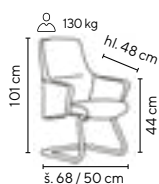

SKLADEM

130 kg

černá

- pohodlné a kvalitní křeslo čalouněné černou koženkou
- vysoký opěrák pro optimální podepření zad
- chromovaná podnož ve tvaru kantileveru