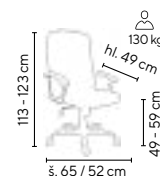

CAMERON

od **2.995,-**

SKLADEM

130 kg

HAPPY COLOR

černá/oranžová

- křesla čalouněná vysoce odolnou látkou
- houpačí mechanismus s aretací v základní poloze
- ocelové područky s čalouněním
- zesílený ocelový chromový kříž
- VKC 200 sada 5 ks koleček na tvrdé podlahy (lino, plovoucí podlaha apod.) za příplatek 249,- Kč bez DPH