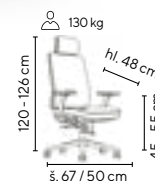

HILTON
od **6.595,-**

SKLADEM

140 kg

MODRÁ

- komfortní ergonomicky tvarovaná židle s odpruženou opěrkou hlavy
- vysoké a měkké polstrování čalouněné kvalitní látkou
- **vhodná pro 24-hodinový provoz**
- výškově stavitelný opěrák
- výškově stavitelné područky
- synchronní mechanismus
- leštěný hliníkový kříž
- VKC 200 sada 5 ks koleček na tvrdé podlahy (lino, plovoucí podlaha apod.) za příplatek 249,- Kč bez DPH

- ergonomicky tvarovaná židle čalouněná látkou vhodná i pro **24-hodinový provoz**
- synchronní mechanika s možností aretace v několika pozicích
- výškově stavitelné područky s chromovými prvky
- chromový designový kříž s velkopříměrovými kolečky
- VKC 160 sada 5 ks koleček na tvrdé podlahy (lino, plovoucí podlaha apod.) za příplatek 399,- Kč bez DPH

HERCULES

od **5.595,-**

SKLADEM

140 kg

ARIA

od **5.395,-**

SKLADEM

130 kg

- ergonomická látková židle s vysokým opěrákem
- sedák a opěrák z tvarované pěny čalouněný odolnou látkou
- synchronní mechanismus s možností blokace ve zvolené poloze a s nastavením síly protitlaku opěráku dle hmotnosti uživatele
- výškově stavitelná opěrka hlavy
- hloubkové nastavení sedáku
- výškově stavitelné područky s měkčenou dotykovou plochou
- kovový chromovaný kříž se zvýšenou nosností až 130kg
- VKC 160 sada 5 ks koleček na tvrdé podlahy (lino, plovoucí podlaha apod.) za příplatek 399,- Kč bez DPH

modrá

Ceny bez DPH - dle objednaného množství			
Typ	1 - 4 ks	5 - 9 ks	≥ 10 ks
HILTON	6.995,-	6.795,-	6.595,-
HERCULES	5.995,-	5.795,-	5.595,-
ARIA	5.995,-	5.695,-	5.395,-