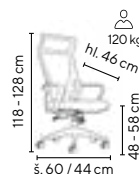

Ceny bez DPH - dle objednaného množství

Typ	Barva	1 - 4 ks	5 - 9 ks	≥ 10 ks
CORAL	černá	3.990,-	3.790,-	3.590,-
	šedá, modrá, zelená, oranžová	4.390,-	4.190,-	3.990,-