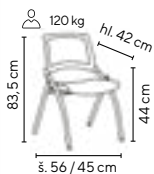

- konferenční židle stohovatelná na sebe i vedle sebe
- **sklopný sedák** čalouněný černou látkou
- prodyšný síťovaný opěrák
- svařovaná chromová kostra

SKLADEM

Ceny bez DPH - dle objednaného množství

Typ	Provedení kostry	1 - 19 ks	20 - 39 ks	≥ 40 ks
OMAHA	chrom	1.990,-	1.890,-	1.790,-

**JEDNODUCHÉ
PRO UŽIVÁNÍ
I STOHOVÁNÍ**