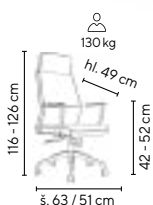

- elegantní křeslo v čistém a jednoduchém designu
- čalounění v ekologické kůži PU
- synchronní mechanismus s možností aretace ve zvolené poloze s možností protitlaku opěráku dle hmotnosti uživatele
- chromované područky s čalouněnou vrchní plochou v barvě křesla
- sedák je v kontaktní části nohou zaoblen pro maximální komfort sezení
- univerzální velkopřůměrová kolečka vhodná pro všechny typy povrchů
- hliníkový leštěný kříž pro zvýšenou zátěž až 130 kg