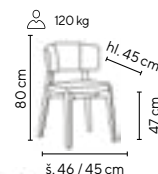

Ceny bez DPH - dle objednaného množství

Typ	1 - 4 ks	5 - 9 ks	≥ 10 ks
MALIKA	2.490,-	2.390,-	2.290,-

tmavě šedá

světle šedá

OSVALD

od **2.190,-**

- pevná židle z masivního bukového dřeva opatřeného transparentním lakem
- čalouněno v tmavě šedé nebo světle šedé látce