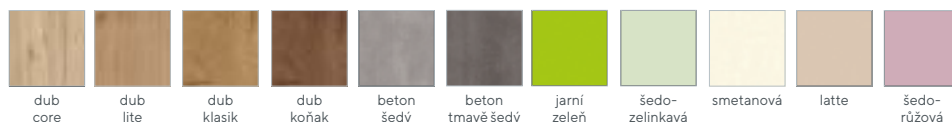

DEZÉNY PŘÍPLATKOVÉ:

... další dezény na vyžádání

„Vytvoříme Vám nábytek, jaký potřebujete.“

Interiérový specialista
Lída

VÝBĚR
ÚCHYTEK
NA STR. 278

Ceny bez DPH						
Typ	NA 2 - 4D	NA 2 - 8D	NN 5 - 4DN3	NN 5 - 42D	NN 5 - 44ZD	NN 5 - 4DS
Nástavce, úzké skříně						
Rozměry (cm) š × h × v	Provedení pravé 40 × 40 × 75	80 × 40 × 75	Provedení pravé 40 × 40 × 75	Provedení pravé 40 × 40 × 180	Provedení pravé 40 × 40 × 180	Provedení pravé 40 × 40 × 180
	3.280,-	4.820,-	4.980,-	6.150,-	7.980,-	7.940,-
Typ	NN 5 - 4D	NN 5 - 8N	NN 5 - 8DN3	NRG - 5	NN 5 - 84ZN	NN 5 - 84D
Úzké a široké skříně						
Rozměry (cm) š × h × v	Provedení pravé 40 × 40 × 180	80 × 40 × 180	80 × 40 × 180	3 × registrační vložka 80 × 40 × 180	80 × 40 × 180	80 × 40 × 180
	6.080,-	5.720,-	6.390,-	9.520,-	11.280,-	9.380,-
Typ	NN 5 - 8DS	NN 5 - 84DN	NN 5 - 8D	NSR 5 - 81	ZÁMEK	ROZVOROVÝ ZÁMEK
Široké skříně						
Rozměry (cm) š × h × v	80 × 40 × 180	80 × 40 × 180	80 × 40 × 180	Šatní skříně 80 × 40 × 180	Včetně 2 klíčů	Včetně 2 klíčů
	10.090,-	9.090,-	7.190,-	7.450,-	250,-	450,-