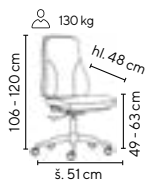

- celočalouněná židle s kónicky tvarovaným opěrákem a s prošitím pro dokonalou podporu zad
- vhodné pro celodenní sezení
- sedák a opěrák z komfortní tvarované pěny lité za studena
- synchronní mechanika s několikanásobnou blokadí ve zvolené poloze a s nastavením síly protitlaku samovážící mechanismus, který sám nastaví protitlak opěráku dle hmotnosti uživatele
- výškové nastavení opěráku systémem up & down
- výškově stavitelné područky s měkčenou horní plochou
- univerzální pogumovaná kolečka vhodná pro všechny typy povrchů
- chromovaný kříž se zvýšenou nosností 130 kg