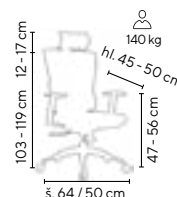

- variabilní kancelářská židle s opěrákem a hlavovou opěrkou čalouněnou síťovinou té nejvyšší kvality
- sedák čalouněný speciální prošívanou látkou
- vnitřek sedáku vyroben ze samozhášivé injektované pěny
- výškově stavitelný opěrák, hloubkový posuv sedáku, výškové a úhlově stavitelná opěrka hlavy
- ergonomicky tvarovaná bederní opěrka s hloubkovým odpružením integrovaná ve výškově stavitelném opěráku
- výškově stavitelné područky s dotykovou plochou z PU pěny
- leštěný 5-ti ramenný hliníkový kříž s velkopřůměrovými kolečky pro vyšší zatížení
- VKC 160 sada 5 ks koleček na tvrdé podlahy (lino, plovoucí podlaha apod.) za příplatek 399,- Kč bez DPH