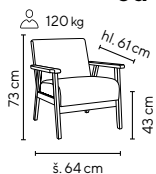

béžový melír látka

Ceny bez DPH - dle objednaného množství

Typ	Provedení	1 - 4 ks	5 - 9 ks	≥ 10 ks
DOROTY látka	zelený melír, béžový melír	3.990,-	3.790,-	3.590,-
DOROTY koženka	šedá	3.990,-	3.790,-	3.590,-

- elegantní a velice pohodlné křesílko, které se skvěle hodí do prostorů recepce či soukromých klinik, ordinací, lékařských pokojů, seniorských domovů
- stabilitu křesla zajišťují masivní nohy v přírodním dřevě nebo mořené v ořechu
- komfortní sedák z kvalitní pěny Vám poskytne ideální pohodlí během práce
- křeslo je čalouněno látkou či koženkou v několika barevných provedeních