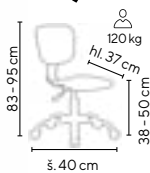

WOOD 01 TK

WOOD 02 CR TK

od **2.490,-**

- standardně osazeny kolečky pro měkké podlahy
- možnost příkupu sady koleček pro tvrdou podlahu nebo sady kluzáků