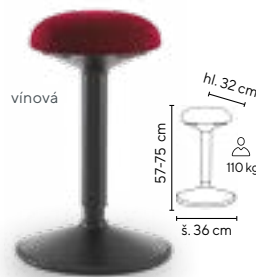

SPINE BALANCE

od **2.790,-**