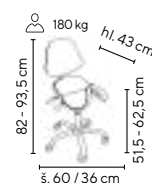

ekokůže
černá

SKLADEM

- výškově stavitelný sedák
- zádová opěrka s možností nastavení sklonu a výšky
- chromovaný kříž o průměru 600 mm
- univerzální kolečka na všechny typy podlah

Ceny bez DPH - dle objednaného množství

Typ	1 - 4 ks	5 - 9 ks	≥ 10 ks
SADDLE 21	5.490,-	5.290,-	5.090,-