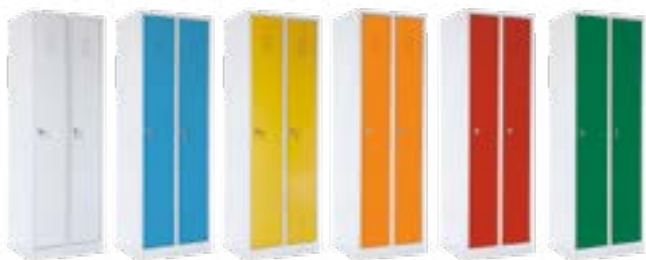

celošedá

šedá/modrá

šedá/žlutá

šedá/oranžová

šedá/červená

šedá/zelená

BAREVNÉ PROVEDENÍ SJS 180 - 50: