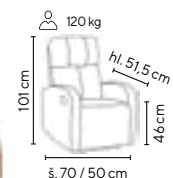

DALLAS

od **7.990,-**